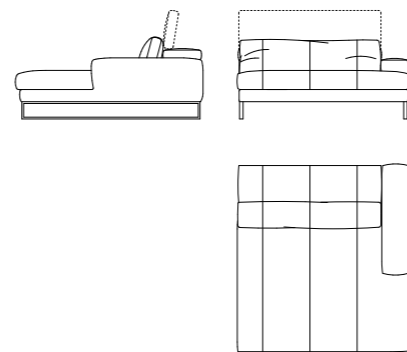

R

L

670 L - 660 R
L 115 x P 242 x H 63/91 cm

R

400
L 113 x P 113 x H 42 cm

Divo

Divano componibile | *Modular seating system*

Rivestimenti: Tessuto - Pelle - Combinato - Cuciture tono su tono
 Gli elementi senza bracciolo hanno il lato finito.
Struttura: Telaio composto da multistrato, legno e derivati (classe E1), con meccanismi schiena metallici.
 Molleggio con cinghie elastiche ad alta resistenza.
Imbottitura struttura: Poliuretano espanso ad alta portanza e densità variabile rivestito in ovatta poliestere.
Cuscini seduta: Poliuretano espanso sagomato a densità differenziate rivestito in ovatta poliestere.
Cuscini schiena: Piuma sterilizzata e fibra poliestere.
Piedi: Metallo finitura cromo o nickel nero.