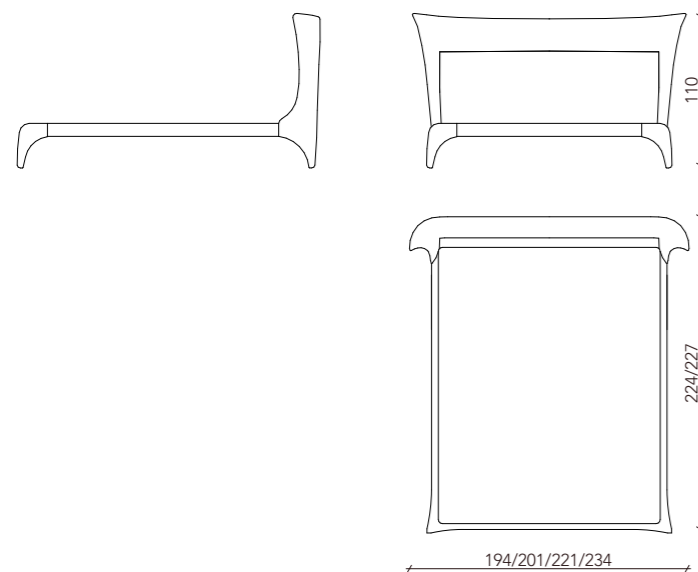

Opera

Letto | Bed

Rivestimenti: Tessuto - Pelle - Cuciture tono su tono - Tappezzati e rifiniti anche su retro testiera.
Struttura: Telaio composto da multistrato, legno e derivati (classe E1). Rete opzionale.
Imbottitura: Poliuretano espanso rivestito con fibra poliestere.

Upholstery: Fabric - Leather - Combined - Tone on tone stitching Upholstered and finished also on the back of the headboard.
Structure: Frame composed of plywood, wood and derivatives (class E1). Slatted base in option.
Padding: Polyurethane foam covered with polyester wadding.