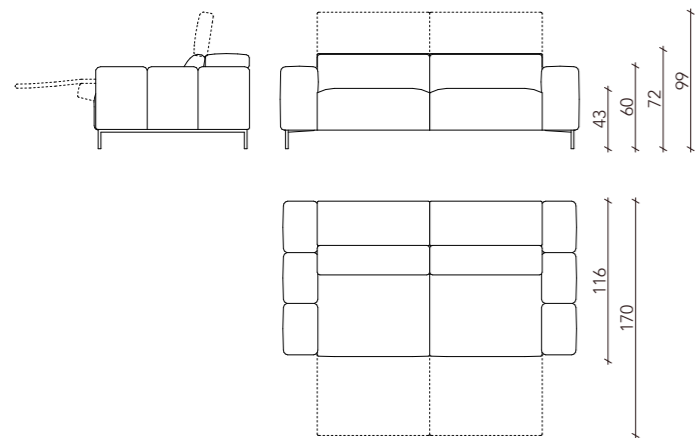

Adagio

Divano Relax | Sofa Relax

Rivestimenti: Tessuto - Pelle - Cuciture tono su tono.
Struttura: Telaio composto da multistrato, legno e derivati (classe E1).
Meccanismo poggiatesta. Base seduta con telaio in metallo e molle greche.
Seduta: Poliuretano espanso ad alta portanza e densità variabile rivestito in fibra poliestere.
Schienali: Poliuretano espanso ad alta portanza rivestito e fibra poliestere.
Basamento: Metallo finitura nickel nero.
Meccanismo: Full relax a due motori per ogni seduta con radiocomando a distanza. Un motore agisce sul poggiatesta ed un motore agisce sulla seduta e poggia piedi.

Upholstery: Fabric - Leather - Tone on tone stitching.
Structure: Frame composed of plywood, wood and derivatives (class E1).
Headrest mechanisms. Seater base with metallic frame and Greek springs.
Seat: Polyurethane foam with high support and variable density covered with polyester fibre.
Backrest: Polyurethane foam with high support covered with polyester fibre.
Base: Metal in black nickel finish.
Mechanism: Full relax with two motors for each seater with remote radio control. One motor acting on the headrest, the other motor acting on the seat and footrest.