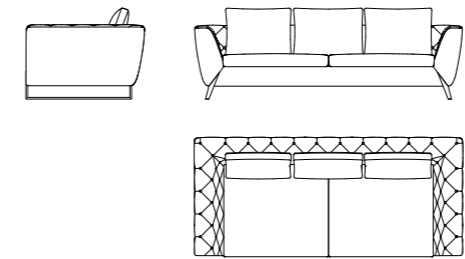

300
L 220 x P 102 x H 80 cm