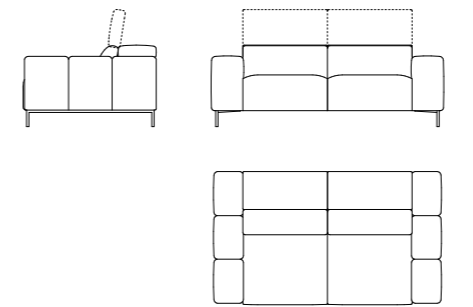

250
L 195 x P 116 x H 72/99 cm