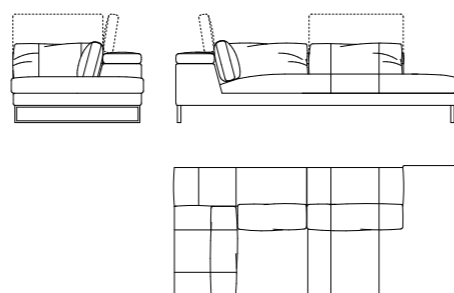

R

L

670 L - 660 R
L 115 x P 242 x H 63/91 cm

R

400
L 113 x P 113 x H 42 cm

Divo

Divano componibile | *Modular seating system*

Rivestimenti: Tessuto - Pelle - Combinato - Cuciture tono su tono
 Gli elementi senza bracciolo hanno il lato finito.
Struttura: Telaio composto da multistrato, legno e derivati (classe E1), con meccanismi schiena metallici.
 Molleggio con cinghie elastiche ad alta resistenza.
Imbottitura struttura: Poliuretano espanso ad alta portanza e densità variabile rivestito in ovatta poliestere.
Cuscini seduta: Poliuretano espanso sagomato a densità differenziate rivestito in ovatta poliestere.
Cuscini schiena: Piuma sterilizzata e fibra poliestere.
Piedi: Metallo finitura cromo o nickel nero.