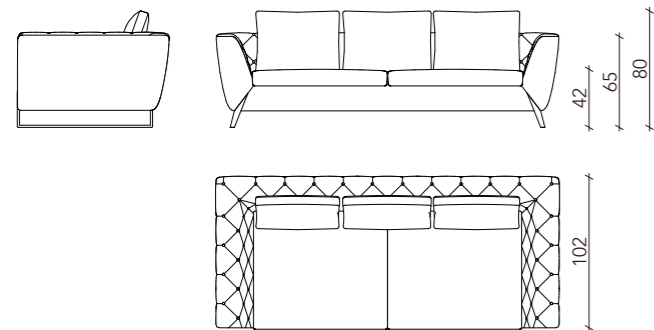

170 L - 180 R
Relax
L 112 x P 110/154 x H 76/101 cm

190
Relax
L 86 x P 110/154 x H 76/101 cm

110
Relax
L 66 x P 110/154 x H 76/101 cm

Ricordi
Divani | Sofa

Rivestimenti: Tessuto - Pelle - Combinato - Cuciture tono su tono.
Struttura: Telaio composto da multistrato, legno e derivati (classe E1).
 Molleggio con cinghie elastiche ad alta resistenza.
Seduta: Poliuretano espanso ad alta portanza e densità variabile rivestito con copertina in piuma sterilizzata e fibra poliestere.
Schienali: Piuma sterilizzata e fibra poliestere.
Piedi: Metallo finitura cromo o nickel nero.