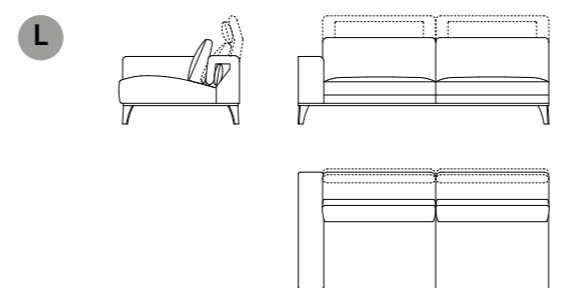

Divo

Divano componibile | *Modular seating system*

Rivestimenti: Tessuto - Pelle - Combinato - Cuciture tono su tono
Gli elementi senza bracciolo hanno il lato finito.
Struttura: Telaio composto da multistrato, legno e derivati (classe E1), con meccanismi schiena metallici.
Molleggio con cinghie elastiche ad alta resistenza.
Imbottitura struttura: Poliuretano espanso ad alta portanza e densità variabile rivestito in ovatta poliestere.
Cuscini seduta: Poliuretano espanso sagomato a densità differenziate rivestito in ovatta poliestere.
Cuscini schiena: Piuma sterilizzata e fibra poliestere.
Piedi: Metallo finitura cromo o nickel nero.

Upholstery: *Fabric - Leather - Combined*
The armless elements are upholstered on the side.
Structure: *Frame composed of plywood, wood and derivatives (class E1), with metallic backrest mechanisms. Suspension with high resistance elastic belts.*
Structure padding: *Polyurethane foam with high support and variable density covered with polyester wadding.*
Seat cushions: *Moulded polyurethane foam with variable densities covered with polyester wadding.*
Backrest cushions: *Sterilized feather and polyester fibre.*
Feet: *Metal in chrome finish or black nickel finish.*

350
L 235 x P 106/115 x H 71/88 cm

300
L 215 x P 106/115 x H 71/88 cm

100
L 110 x P 104/110 x H 76/93 cm

380 L - 370 R
L 212 x P 104/110 x H 76/93 cm

330 L - 320 R
L 192 x 104/110 x h 76/93 cm