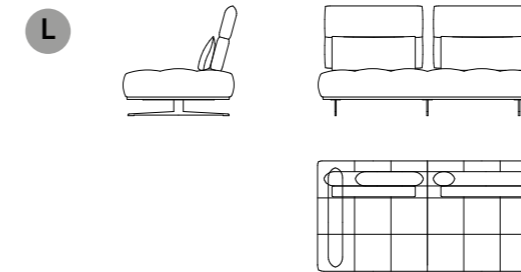

330 L - 320 R
L 184 x P 97 x H 92 cm