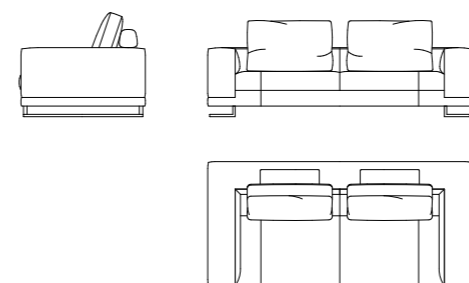

300
L 225 x P 107 x H 85 cm