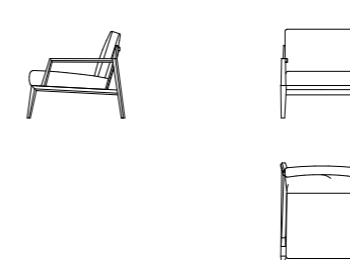

090

L 69 x P 86 x H 72 cm