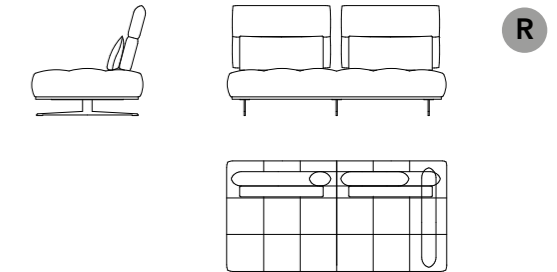

170 L - 180 R
L 93 x P 97 x H 92 cm
90°