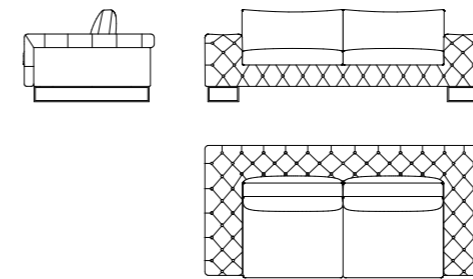

350
L 238 x P 110 x H 80 cm