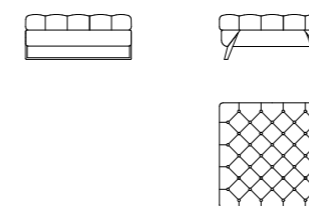

350
L 250 x P 102 x H 80 cm

300
L 220 x P 102 x H 80 cm

250
L 190 x P 102 x H 80 cm

450
L 140 x P 50 x H 42 cm

400
L 102 x P 102 x H 42 cm

Tema

Divano componibile | *Modular seating system*

Rivestimenti: Tessuto - Pelle - Combinato - Decò per Pouf - Cuciture tono su tono - Gli elementi senza bracciolo hanno il lato finito.
Struttura: Telaio composto da multistrato, legno e derivati (classe E1). Molleggio con cinghie elastiche ad alta resistenza.
Seduta: Poliuretano espanso ad alta portanza rivestito con copertina in piuma sterilizzata e fibra poliestere.
Schienali: Piuma sterilizzata e fibra poliestere.
Libreria integrata e tavolo: Derivati del legno (classe E1) finiture Noce Naturale, Moro, Fumo.
Piedi: Metallo finitura cromo o nickel nero.