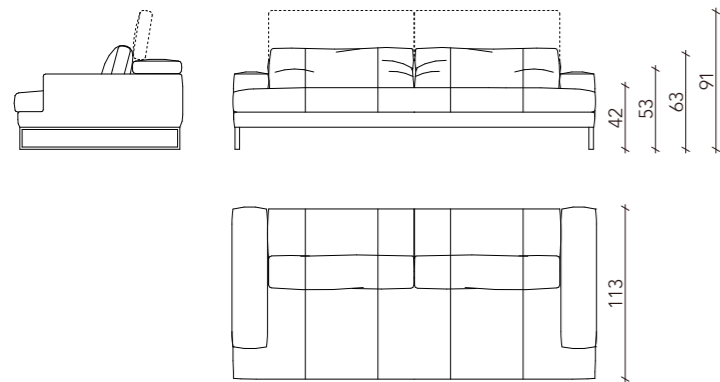

140
Relax
L 82 x P 116/170 x H 72/99 cm

130 L - 120 R
Relax
L 99 x P 116/170 x H 72/99 cm

110
Relax
L 72 x P 116/170 x H 72/99 cm

Armonia

Divano componibile | Modular seating system

Rivestimenti: Tessuto - Pelle - Combinato - Cuciture tono su tono
 Gli elementi senza bracciolo hanno il lato finito.
Struttura: Telaio composto da multistrato, legno e derivati (classe E1).
 Meccanismo poggiatesta. Molleggio con cinghie elastiche ad alta resistenza.
Seduta: Poliuretano espanso ad alta portanza e densità variabile
 e fibra poliestere.
Schienali: Piuma sterilizzata e fibra poliestere.
Piedi: Metallo finitura cromo o nickel nero.