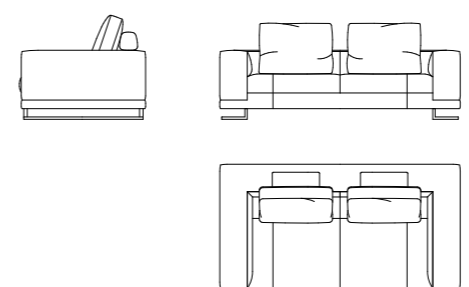

250
L 205 x P 107 x H 85 cm