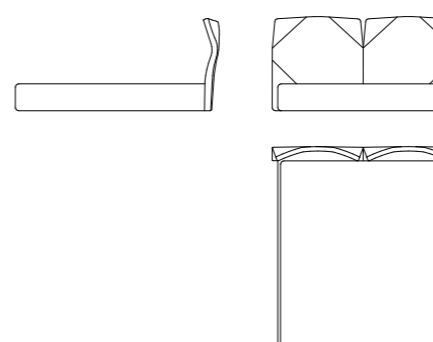

B22

cm L 198 x P 224 x H 113
 C/LUCI | WITH LIGHTS
 Per materasso da 160x200
 For mattress 160x200

A22

cm L 198 x P 224 x H 113
 Per materasso da 160x200
 For mattress 160x200

B32

cm L 218 x P 224 x H 113
 C/LUCI | WITH LIGHTS
 Per materasso da 180x200
 For mattress 180x200