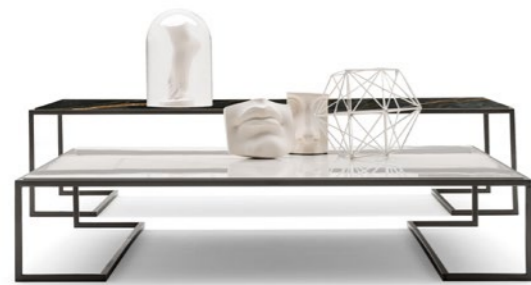

RTL
L 140 x P 70 x H 32 cm

QDL
L 110 x P 110 x H 23 cm

CTL
L 47 x P 47 x H 47 cm

Era

Tavolini | Coffee Tables

Tavolini in diverse dimensioni.

Struttura in Metallo disponibile nelle finiture Nero Lucido (NL) e Bronzo (BR)

Piano disponibile in due versioni:

Piano in ceramica con finitura Istria, Savoia, Ardesia, Noir Desir, Calacatta

Ansa in vetro curvato nelle finiture Specchio e Nero

Coffee tables in different sizes.

Structure in Metal available in Glossy black (NL) and Bronze (BR).