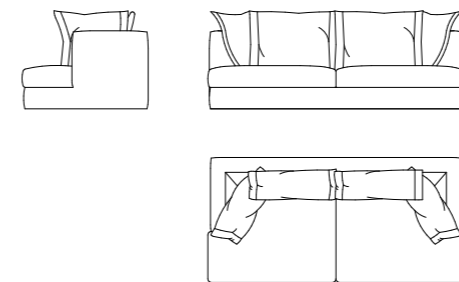

300
L 215 x P 107 x H 87 cm