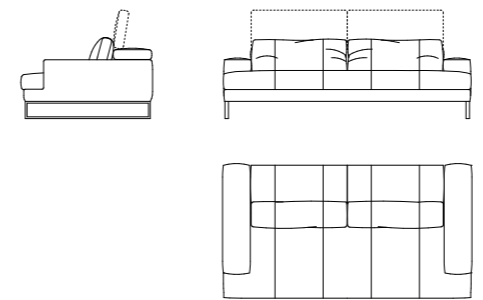

300
L 210 x P 113 x H 63/91 cm