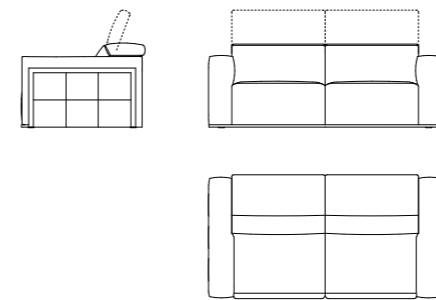

300
L 203 x P 110 x H 76/101 cm