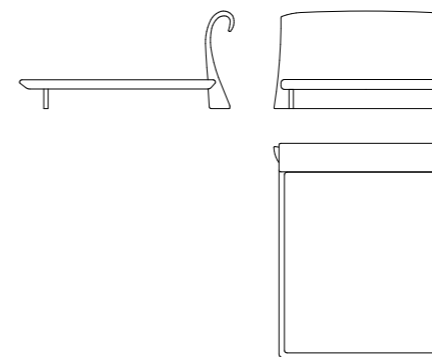

A32
cm L 214 x P 245 x H 105
Per materasso da 180x200
For mattress 180X200