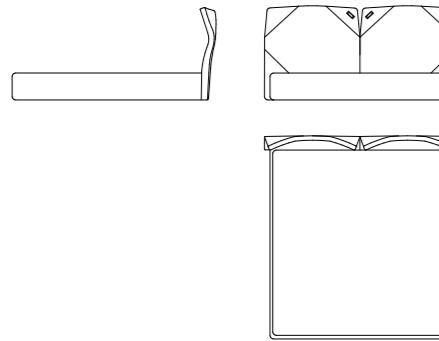

A32

cm L 218 x P 224 x H 113
 Per materasso da 180x200
 For mattress 180x200

B55

cm L 198 x P 227 x H 113
 C/LUCI | WITH LIGHTS
 Per materasso QS da 153x203
 For mattress QS 153x203

A55
cm L 191 x P 227 x H 113
Per materasso QS da 153x203
For mattress QS 153x203