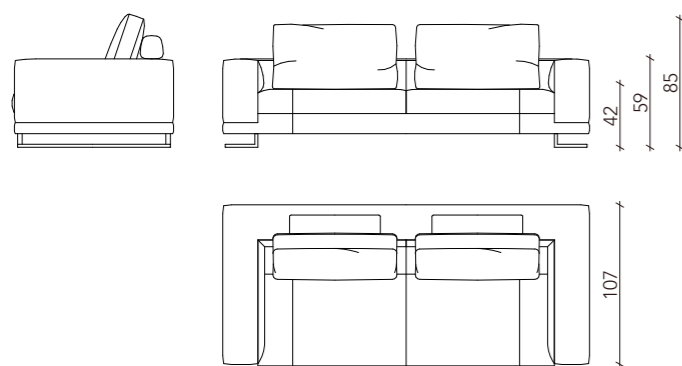

350
L 250 x P 102 x H 80 cm

300
L 220 x P 102 x H 80 cm

250
L 190 x P 102 x H 80 cm

450
L 140 x P 50 x H 42 cm

400
L 102 x P 102 x H 42 cm

Tema

Divano componibile | *Modular seating system*

Rivestimenti: Tessuto - Pelle - Combinato - Decò per Pouf - Cuciture tono su tono - Gli elementi senza bracciolo hanno il lato finito.
Struttura: Telaio composto da multistrato, legno e derivati (classe E1). Molleggio con cinghie elastiche ad alta resistenza.
Seduta: Poliuretano espanso ad alta portanza rivestito con copertina in piuma sterilizzata e fibra poliestere.
Schienali: Piuma sterilizzata e fibra poliestere.
Libreria integrata e tavolo: Derivati del legno (classe E1) finiture Noce Naturale, Moro, Fumo.
Piedi: Metallo finitura cromo o nickel nero.