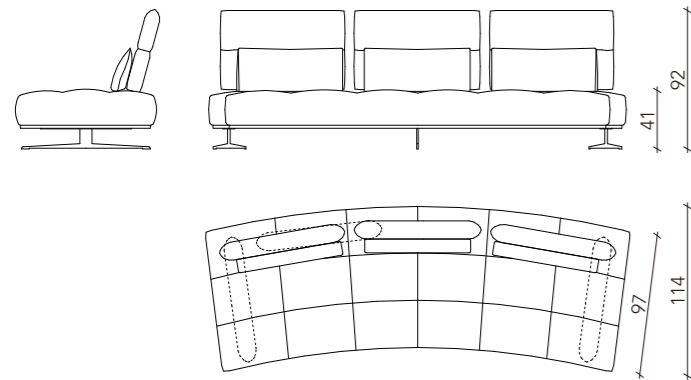

470
L 107 x P 107 x H 32 cm

190
L 98 x P 107 x H 85 cm

TGL
L 107 x P 107 x H 26 cm

Teorema

Divano componibile | Modular seating system

Rivestimenti: Pelle - Poggia reni in pelle o tessuto - Cuciture tono su tono.
Struttura: Telaio composto da multistrato, legno e derivati (classe E1) con schienali basculanti in acciaio brevettati. Molleggio con cinghie elastiche ad alta resistenza.
Seduta: Poliuretano espanso ad alta portanza e densità variabile rivestito in fibra poliestere.
Schienali: Poliuretano espanso ad alta portanza e densità variabile rivestito in fibra poliestere. Poggia reni in piuma sterilizzata e fibra poliestere.
Piedi: Metallo finitura alluminio lucido o carbonio lucido.