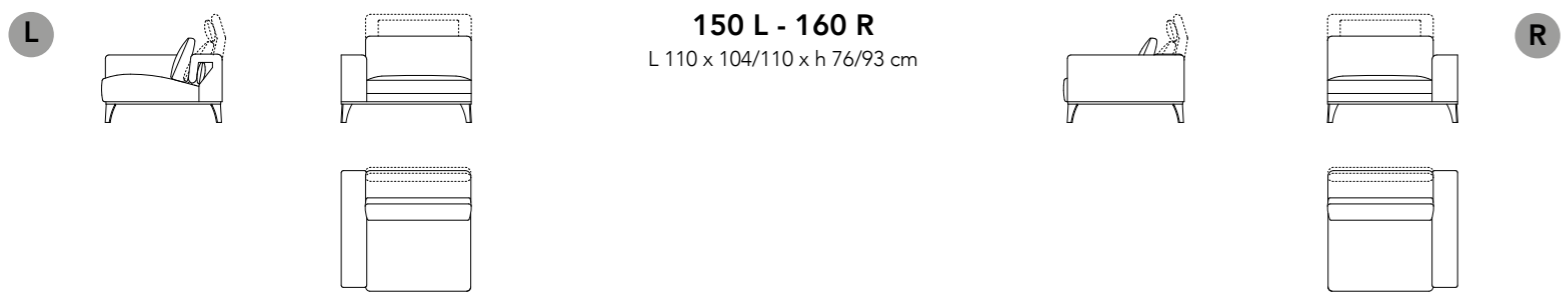

150 L - 160 R
L 110 x 104/110 x h 76/93 cm