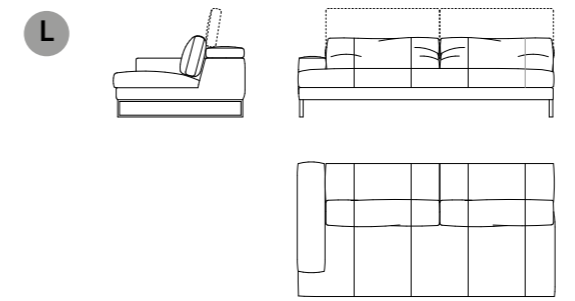

380 L - 370 R
L 217 x P 113 x H 63/91 cm