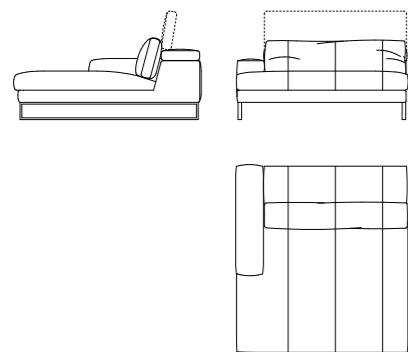

L

570 L - 560 R
L 144 x P 160 x H 63/91 cm