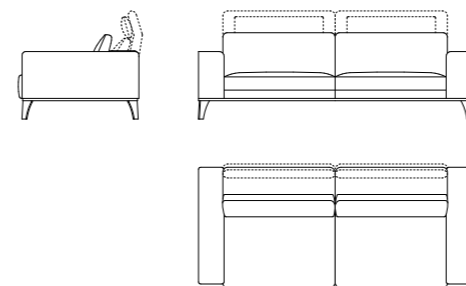

350
L 235 x P 106/115 x H 71/88 cm