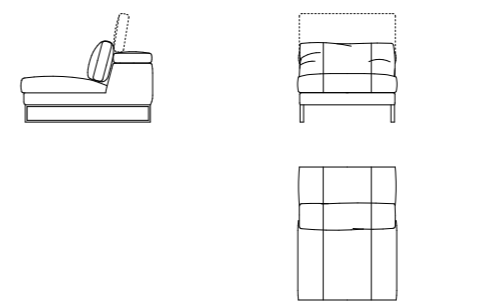

140
L 84 x P 113 x H 63/91 cm