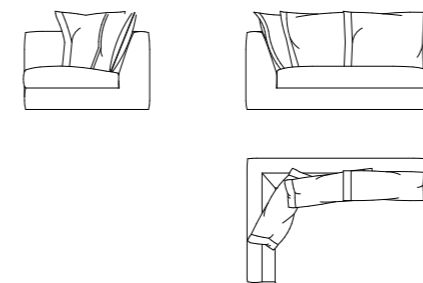

310
L 215 x P 107 x H 87 cm

L