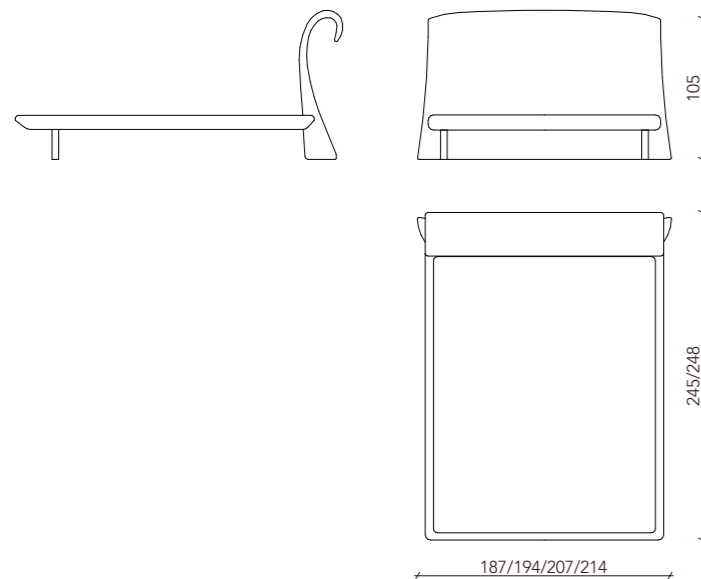

980
RETE A DOGHE
TELAIO METALLICO
*SLATTED BASE WITH
METALLIC FRAME*

970
RETE A DOGHE
TELAIO LAMELLARE
*SLATTED BASE WITH
PLYWOOD FRAME*

Onda

Letto | Bed

Rivestimenti: Tessuto - Pelle - Cuciture tono su tono - Tappezzati e rifiniti anche su retro testiera.