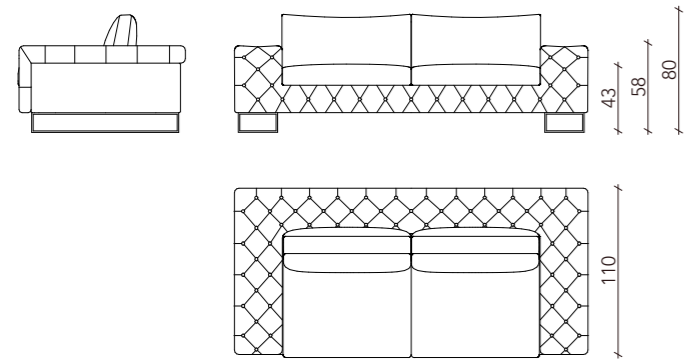

400
L 100 x P 100 x H 42 cm

630
L 132 x P 107 x H 87 cm

700
L 47 x P 47 x H 52 cm

Via Roma
Divani | Sofa

Rivestimenti: Tessuto - Pelle - Combinato - Cuciture tono su tono.
Struttura: Telaio composto da multistrato, legno e derivati (classe E1), con telai schienale metallo. Molleggio con cinghie elastiche ad alta resistenza.
Seduta: Poliuretano espanso ad alta portanza e densità variabile rivestito con copertina in piuma sterilizzata e fibra poliestere.
Schienali: Piuma sterilizzata e fibra poliestere.
Piedi: Metallo finitura carbonio lucido.