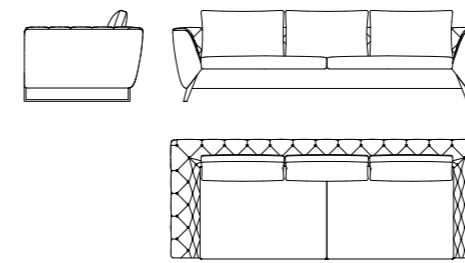

350
L 250 x P 102 x H 80 cm