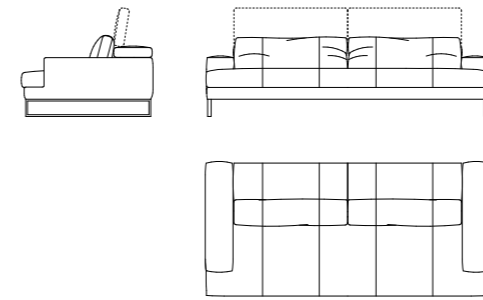

350
L 240 x P 113 x H 63/91 cm