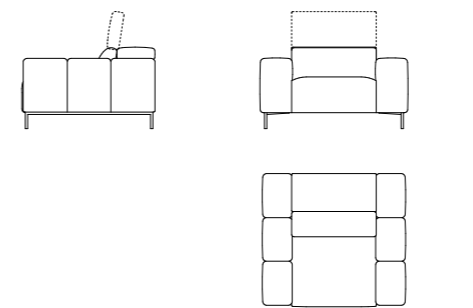

090
L 126 x P 116 x H 72/99 cm