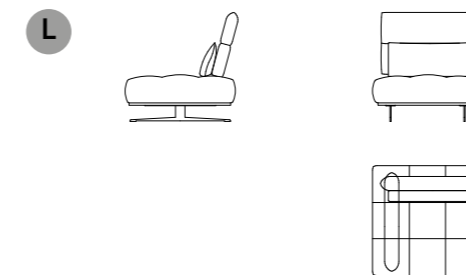

170 L - 180 R
L 93 x P 97 x H 92 cm
90°