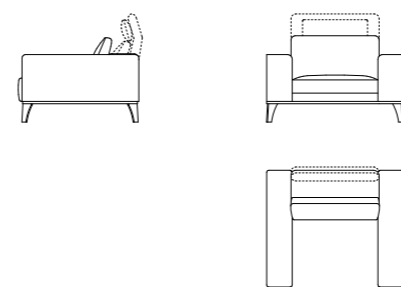

100
L 110 x P 104/110 x H 76/93 cm