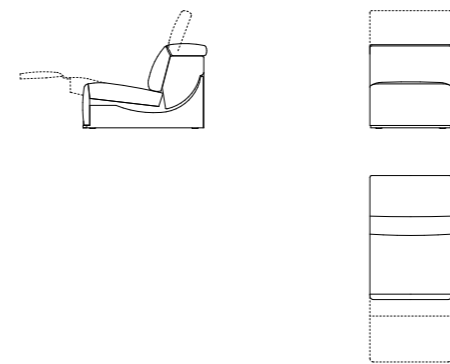

140
Relax
L 76 x P 110/154 x H 76/101 cm