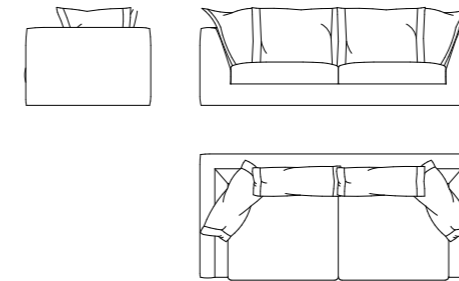

360
L 235 x P 107 x H 87 cm