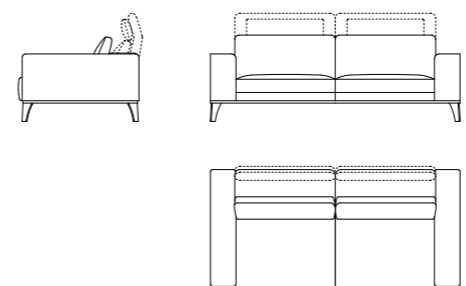

300
L 215 x P 106/115 x H 71/88 cm