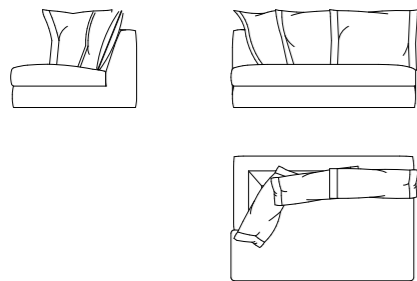

L

270 L - 260 R
L 152 x P 107 x H 87 cm

R

140
L 100 x P 107 x H 87 cm

L

230 L - 240 R
L 132 x P 107 x H 87 cm

R

L

670 L - 680 R
L 152 x P 107 x H 87 cm

R

L

210 L - 220 R
L 132 x P 107 x H 87 cm

R

L

610 L - 600 R
L 132 x P 107 x H 87 cm

R

620
L 152 x P 107 x H 87 cm

400
L 100 x P 100 x H 42 cm

630
L 132 x P 107 x H 87 cm

700
L 47 x P 47 x H 52 cm