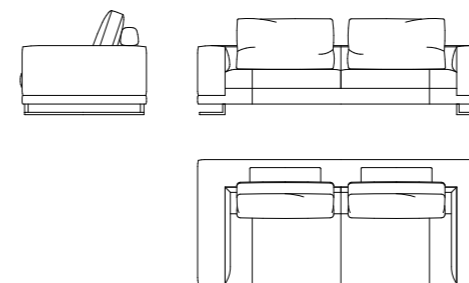

350
L 245 x P 107 x H 85 cm