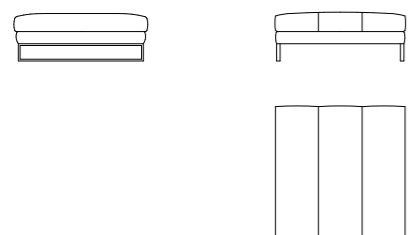

R

L

670 L - 660 R
L 115 x P 242 x H 63/91 cm

R

400
L 113 x P 113 x H 42 cm

Divo

Divano componibile | *Modular seating system*

Rivestimenti: Tessuto - Pelle - Combinato - Cuciture tono su tono
 Gli elementi senza bracciolo hanno il lato finito.
Struttura: Telaio composto da multistrato, legno e derivati (classe E1), con meccanismi schiena metallici.
 Molleggio con cinghie elastiche ad alta resistenza.
Imbottitura struttura: Poliuretano espanso ad alta portanza e densità variabile rivestito in ovatta poliestere.
Cuscini seduta: Poliuretano espanso sagomato a densità differenziate rivestito in ovatta poliestere.
Cuscini schiena: Piuma sterilizzata e fibra poliestere.
Piedi: Metallo finitura cromo o nickel nero.