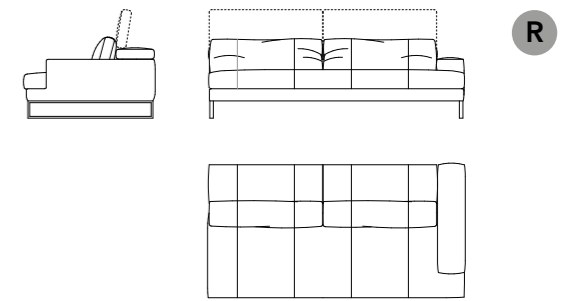

330 L - 320 R
L 187 x P 113 x H 63/91 cm