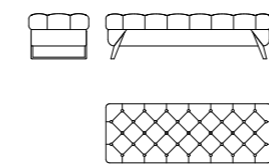

Ricordi
Divani | Sofa

Rivestimenti: Tessuto - Pelle - Combinato - Cuciture tono su tono.
Struttura: Telaio composto da multistrato, legno e derivati (classe E1).
Molleggio con cinghie elastiche ad alta resistenza.
Seduta: Poliuretano espanso ad alta portanza e densità variabile rivestito con copertina in piuma sterilizzata e fibra poliestere.
Schienali: Piuma sterilizzata e fibra poliestere.
Piedi: Metallo finitura cromo o nickel nero.

Upholstery: Fabric - Leather - Combined - Tone on tone stitching.
Structure: Frame composed of plywood, wood and derivatives (class E1).
Suspension with high resistance elastic belts.
Seat: Polyurethane foam with high support and variable density covered with a blanket in sterilized feather and polyester fibre.
Backrest cushions: Sterilized feather and polyester fibre.
Feet: Metal in chrome finish or black nickel finish.

350
L 250 x P 102 x H 80 cm

300
L 220 x P 102 x H 80 cm

250
L 190 x P 102 x H 80 cm

450
L 140 x P 50 x H 42 cm

400
L 102 x P 102 x H 42 cm