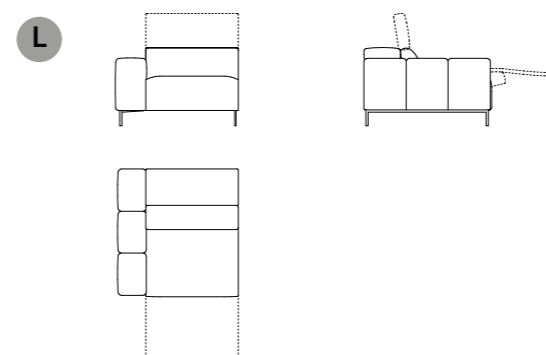

150 L - 160 R
Relax
L 109 x P 116/170 x H 72/99 cm