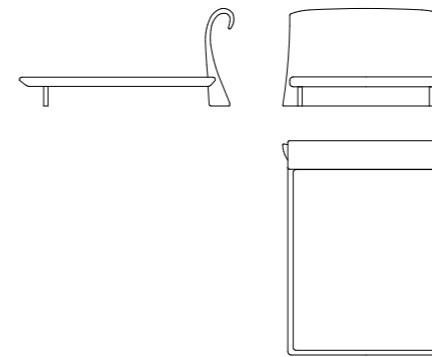

A22
cm L 194 x P 245 x H 105
Per materasso da 160x200
For mattress 160X200