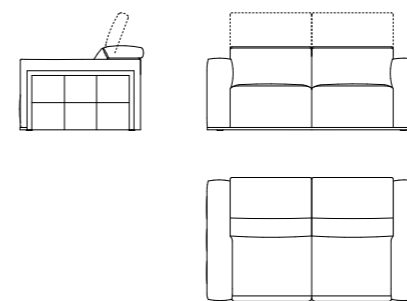

250
L 183 x P 110 x H 76/101 cm