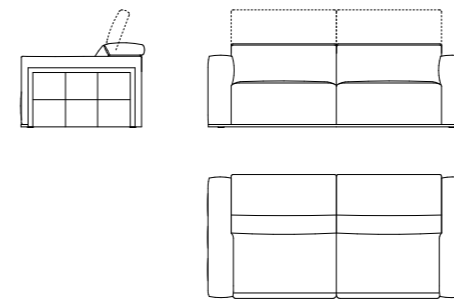

350
L 223 x P 110 x H 76/101 cm