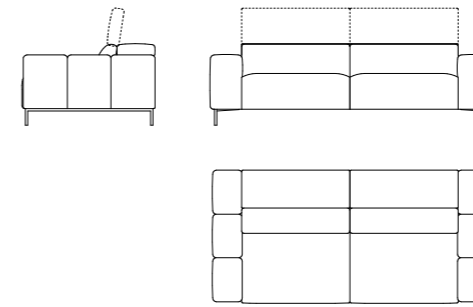

350
L 235 x P 116 x H 72/99 cm