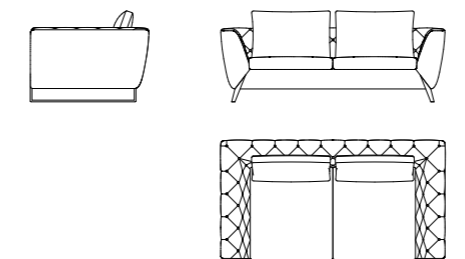

250
L 190 x P 102 x H 80 cm

450
L 140 x P 50 x H 42 cm