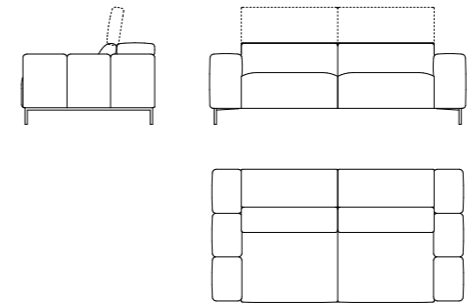

300
L 215 x P 116 x H 72/99 cm