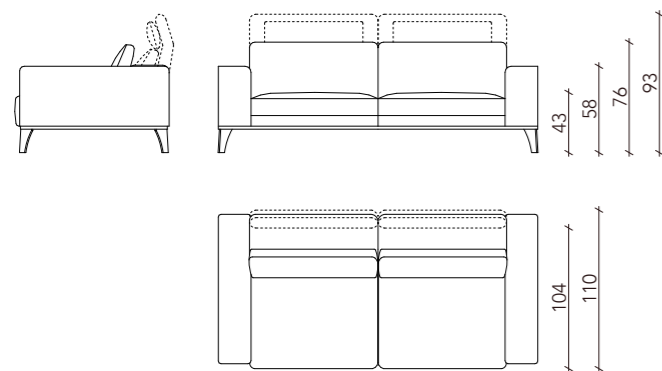

R

L

670 L - 660 R
L 115 x P 242 x H 63/91 cm

R

400
L 113 x P 113 x H 42 cm

Divo

Divano componibile | *Modular seating system*

Rivestimenti: Tessuto - Pelle - Combinato - Cuciture tono su tono
 Gli elementi senza bracciolo hanno il lato finito.
Struttura: Telaio composto da multistrato, legno e derivati (classe E1), con meccanismi schiena metallici.
 Molleggio con cinghie elastiche ad alta resistenza.
Imbottitura struttura: Poliuretano espanso ad alta portanza e densità variabile rivestito in ovatta poliestere.
Cuscini seduta: Poliuretano espanso sagomato a densità differenziate rivestito in ovatta poliestere.
Cuscini schiena: Piuma sterilizzata e fibra poliestere.
Piedi: Metallo finitura cromo o nickel nero.