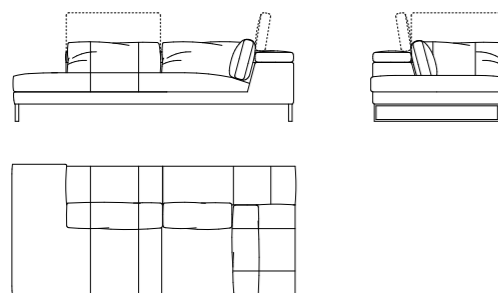

R

L

670 L - 660 R
L 115 x P 242 x H 63/91 cm

R

400
L 113 x P 113 x H 42 cm

Divo

Divano componibile | *Modular seating system*

Rivestimenti: Tessuto - Pelle - Combinato - Cuciture tono su tono
 Gli elementi senza bracciolo hanno il lato finito.
Struttura: Telaio composto da multistrato, legno e derivati (classe E1), con meccanismi schiena metallici.
 Molleggio con cinghie elastiche ad alta resistenza.
Imbottitura struttura: Poliuretano espanso ad alta portanza e densità variabile rivestito in ovatta poliestere.
Cuscini seduta: Poliuretano espanso sagomato a densità differenziate rivestito in ovatta poliestere.
Cuscini schiena: Piuma sterilizzata e fibra poliestere.
Piedi: Metallo finitura cromo o nickel nero.