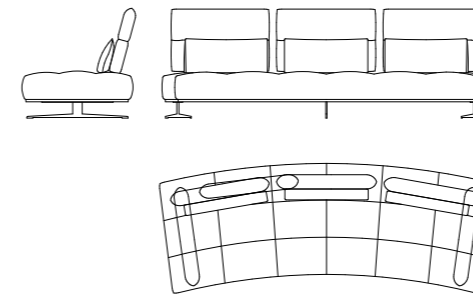

340
L 280 x P 114 x H 92 cm