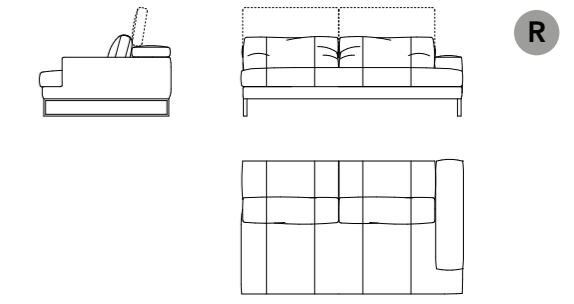

140
L 84 x P 113 x H 63/91 cm