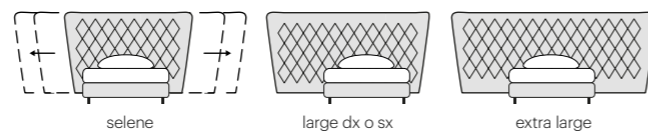

h.29 cm

dimensioni / dimensions:

L 108 P 219 cm W 42 4/8" D 86 2/8"	L 168 P 219 cm W 66 1/8" D 86 2/8"	F. L 153 P 209 cm W 60 D 82 2/8"
L 118 P 219 cm W 46 4/8" D 86 2/8"	L 178 P 219 cm W 70 1/8" D 86 2/8"	Q. L 171 P 222 cm W 67 3/8" D 87 3/8"
L 138 P 219 cm W 54 3/8" D 86 2/8"	L 188 P 219 cm W 74" D 86 2/8"	K. L 211 P 222 cm W 83 1/8" D 87 3/8"
L 153 P 209 cm W 60 D 82 2/8"	L 198 P 219 cm W 78" D 86 2/8"	
L 158 P 219 cm W 62 2/8" D 86 2/8"	L 208 P 219 cm W 81 7/8" D 86 2/8"	

Selene bed, Snob 1029 upholstery, wenge vasetto h.4 feet.

Tortora 08 + beige 02 bed linen, Tana Prusse blanket, Parigi 15 cushion.

selene

Selene è disponibile anche nelle versioni con testata large ed extralarge che avvolgono in un abbraccio il comodino.

Selene is also available in versions with a large and extra-large headboard that embraces the bedside table.

selene

h.9 cm

dimensioni / dimensions:

L 146 P 216 cm W 57 1/8" D 85"	L 206 P 216 cm W 81 1/8" D 85"	F. L 181 P 206 cm W 71 1/8" D 85"
L 166 P 216 cm W 65 3/8" D 85"	L 216 P 216 cm W 85" D 85"	Q. L 196 P 216 cm W 77 1/8" D 85"
L 181 P 206 cm W 71 1/8" D 85"	L 226 P 216 cm W 89" D 85"	K. L 236 P 216 cm W 92 7/8" D 85"
L 186 P 216 cm W 73 2/8" D 85"	L 236 P 216 cm W 92 7/8" D 85"	
L 196 P 216 cm W 77 1/8" D 85"		