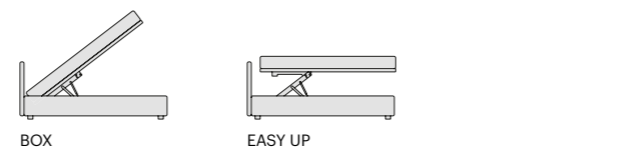

dafne

h.9 cm

dimensioni / dimensions:

L 135 P 221 cm W 53 1/8" D 87"	L 185 P 221 cm W 72 7/8" D 87"	Q. L 165 P 221 cm W 65" D 87"
L 165 P 221 cm W 65" D 87"	L 195 P 221 cm W 76 6/8" D 87"	K. L 205 P 221 cm W 80 6/8" D 87"
L 175 P 221 cm W 68 7/8" D 87"	L 205 P 221 cm W 80 6/8" D 87"	

pedini disponibili / available feet:

h.20 cm

dimensioni / dimensions:

L 135 P 221 cm W 53 1/8" D 87"	L 185 P 221 cm W 72 7/8" D 87"	Q. L 168 P 223 cm W 66 1/8" D 87 6/8"
L 165 P 221 cm W 65" D 87"	L 195 P 221 cm W 76 6/8" D 87"	K. L 208 P 223 cm W 81 7/8" D 87 6/8"
L 175 P 221 cm W 68 7/8" D 87"	L 205 P 221 cm W 80 6/8" D 87"	

pedini disponibili / available feet:

basamenti disponibili / available bases:

predisposto per materassi / for mattresses:

120 x 200	47 2/8" x 78 6/8"
150 x 200	59" x 78 6/8"
160 x 200	63" x 78 6/8"
170 x 200	66 7/8" x 78 6/8"
180 x 200	70 7/8" x 78 6/8"
190 x 200	74 6/8" x 78 6/8"

153 x 203	60" x 80"	Queen size
193 x 203	76" x 80"	King size

cuciture disponibili / available seams:

nervetto coda di topo / piping coda di topo
ribattitura chiusa / flat fell seam

h.29 cm

dimensioni / dimensions:

L 135 P 221 cm W 53 1/8" D 87"	L 185 P 221 cm W 72 7/8" D 87"	Q. L 168 P 223 cm W 66 1/8" D 87 6/8"
L 165 P 221 cm W 65" D 87"	L 195 P 221 cm W 76 6/8" D 87"	K. L 208 P 223 cm W 81 7/8" D 87 6/8"
L 175 P 221 cm W 68 7/8" D 87"	L 205 P 221 cm W 80 6/8" D 87"	

pedini disponibili / available feet:

basamenti disponibili / available bases:

personalizzazioni disponibili / available customizations:

gonnellina / skirt chic
gonnellina / skirt