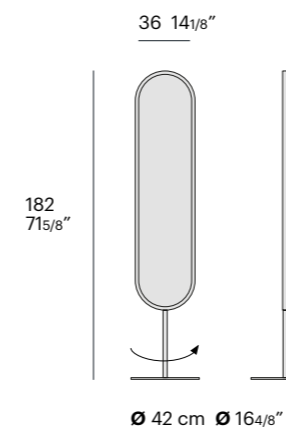

dimensioni / dimensions:

finiture / finishes: