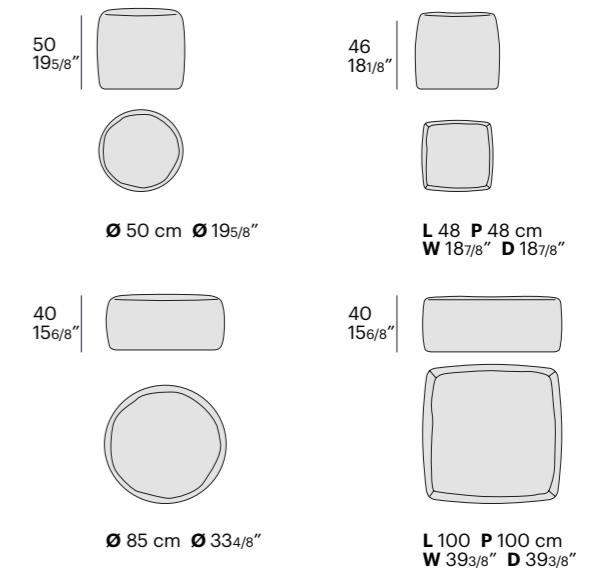

dimensioni / dimensions:

opzioni finitura corolle / corolle finish options:

disponibile solo per:
basic tondo piccolo
basic tondo grande
basic quadrato piccolo

available only for:
small round basic
big round basic
small square basic

seduta / top   laterale / side

sfoderabile / removable cover

sfoderabile / removable cover