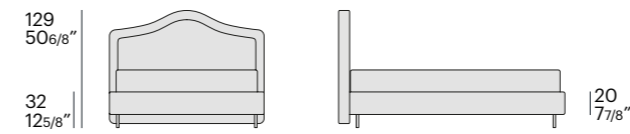

h.20 cm

dimensioni / dimensions:

L 108 P 219 cm W 42 4/8" D 86 2/8"	L 168 P 219 cm W 66 1/8" D 86 2/8"	F. L 153 P 209 cm W 60 D 82 2/8"
L 118 P 219 cm W 46 4/8" D 86 2/8"	L 178 P 219 cm W 70 1/8" D 86 2/8"	Q. L 171 P 222 cm W 67 3/8" D 87 3/8"
L 138 P 219 cm W 54 3/8" D 86 2/8"	L 188 P 219 cm W 74" D 86 2/8"	K. L 211 P 222 cm W 83 1/8" D 87 3/8"
L 153 P 209 cm W 60 D 82 2/8"	L 198 P 219 cm W 78" D 86 2/8"	
L 158 P 219 cm W 62 2/8" D 86 2/8"	L 208 P 219 cm W 81 7/8" D 86 2/8"	

h.29 cm

dimensioni / dimensions:

L 108 P 218 cm W 42 4/8" D 85 7/8"	L 168 P 218 cm W 66 1/8" D 85 7/8"	F. L 153 P 208 cm W 60 2/8" D 81 7/8"
L 118 P 218 cm W 46 4/8" D 85 7/8"	L 178 P 218 cm W 70 1/8" D 85 7/8"	Q. L 171 P 221 cm W 67 3/8" D 87"
L 138 P 218 cm W 54 3/8" D 85 7/8"	L 188 P 218 cm W 74" D 85 7/8"	K. L 211 P 221 cm W 83 1/8" D 87"
L 153 P 208 cm W 60 2/8" D 81 7/8"	L 198 P 218 cm W 78" D 85 7/8"	
L 158 P 218 cm W 62 2/8" D 85 7/8"	L 208 P 218 cm W 81 7/8" D 85 7/8"	

Capri bed, Azalea 112 upholstery, Azalea 112 upholstered h 12,5 cilindro feet Azzurro polvere 71 bed linen, Tana Lin blanket, Kvadrat raas 562 cushion.

capri

h.20 cm

dimensioni / dimensions:

L 138 P 216 cm W 54 3/8" D 85"	L 188 P 216 cm W 74" D 85"	Q. L 171 P 219 cm W 67 3/8" D 86 2/8"
L 168 P 216 cm W 66 1/8" D 85"	L 198 P 216 cm W 78" D 85"	K. L 211 P 219 cm W 83 1/8" D 86 2/8"
L 178 P 216 cm W 70 1/8" D 85"	L 208 P 216 cm W 81 7/8" D 85"	

153 x 203	60" x 80"	Queen size
193 x 203	76" x 80"	King size

h.29 cm

dimensioni / dimensions:

L 138 P 216 cm W 54 3/8" D 85"	L 188 P 216 cm W 74" D 85"	Q. L 171 P 219 cm W 67 3/8" D 86 2/8"
L 168 P 216 cm W 66 1/8" D 85"	L 198 P 216 cm W 78" D 85"	K. L 211 P 219 cm W 83 1/8" D 86 2/8"
L 178 P 216 cm W 70 1/8" D 85"	L 208 P 216 cm W 81 7/8" D 85"	