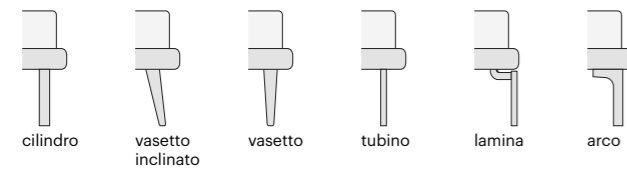

feel

h.9 cm

dimensioni / dimensions:

L 110 P 219 cm W 43 1/8" D 86 2/8"	L 180 P 219 cm W 70 7/8" D 86 2/8"	F. L 155 P 209 cm W 61" D 82 2/8"
L 140 P 219 cm W 55 1/8" D 86 2/8"	L 190 P 219 cm W 74 6/8" D 86 2/8"	Q. L 170 P 219 cm W 66 7/8" D 86 2/8"
L 155 P 209 cm W 61" D 82 2/8"	L 200 P 219 cm W 78 6/8" D 86 2/8"	K. L 210 P 219 cm W 82 5/8" D 86 2/8"
L 170 P 219 cm W 66 7/8" D 86 2/8"	L 210 P 219 cm W 82 5/8" D 86 2/8"	

pedini disponibili / available feet:

basamenti disponibili / available bases:

h.20 cm

dimensioni / dimensions:

L 110 P 221 cm W 43 2/8" D 87"	L 180 P 221 cm W 70 7/8" D 87"	F. L 155 P 211 cm W 61" D 83 1/8"
L 140 P 221 cm W 55 1/8" D 87"	L 190 P 221 cm W 74 6/8" D 87"	Q. L 173 P 224 cm W 68 1/8" D 88 2/8"
L 155 P 211 cm W 61" D 83 1/8"	L 200 P 221 cm W 78 6/8" D 87"	K. L 213 P 224 cm W 83 7/8" D 88 2/8"
L 170 P 221 cm W 66 7/8" D 87"	L 210 P 221 cm W 82 5/8" D 87"	