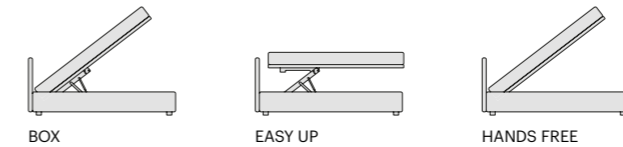

vasetto h.4 cipolla vasetto h.9-12,5

BOX EASY UP HANDS FREE

cuciture disponibili / available seams: