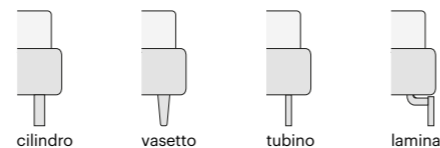

pedini disponibili / available feet:

basamenti disponibili / available bases: