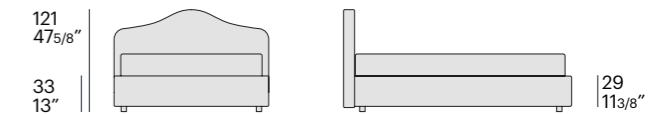

pedini disponibili / available feet:

basamenti disponibili / available bases:

predisposto per materassi / for mattresses:

90 x 200	35 3/8" x 78 6/8"	
100 x 200	39 3/8" x 78 6/8"	
120 x 200	47 2/8" x 78 6/8"	
135 x 190	53 1/8" x 75"	
140 x 200	55 1/8" x 78 6/8"	
150 x 200	59" x 78 6/8"	
160 x 200	63" x 78 6/8"	
170 x 200	66 7/8" x 78 6/8"	
180 x 200	70 7/8" x 78 6/8"	
190 x 200	74 6/8" x 78 6/8"	
137 x 190	54" x 75"	Full double size
153 x 203	60" x 80"	Queen size
193 x 203	76" x 80"	King size

h.29 cm

dimensioni / dimensions:

L 108 P 218 cm W 42 4/8" D 85 7/8"	L 168 P 218 cm W 66 1/8" D 85 7/8"	F. L 153 P 208 cm W 60 2/8" D 81 7/8"
L 118 P 218 cm W 46 4/8" D 85 7/8"	L 178 P 218 cm W 70 1/8" D 85 7/8"	Q. L 171 P 221 cm W 67 3/8" D 87"
L 138 P 218 cm W 54 3/8" D 85 7/8"	L 188 P 218 cm W 74" D 85 7/8"	K. L 211 P 221 cm W 83 1/8" D 87"
L 153 P 208 cm W 60 2/8" D 81 7/8"	L 198 P 218 cm W 78" D 85 7/8"	
L 158 P 218 cm W 62 2/8" D 85 7/8"	L 208 P 218 cm W 81 7/8" D 85 7/8"	