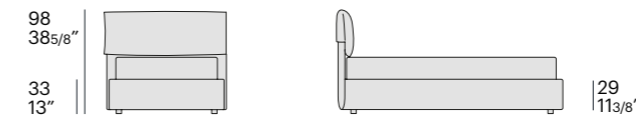

h.29 cm

dimensioni / dimensions:

L 110 P 221 cm W 43 2/8" D 87"	L 180 P 221 cm W 70 7/8" D 87"	F. L 155 P 211 cm W 61" D 83 1/8"
L 140 P 221 cm W 55 1/8" D 87"	L 190 P 221 cm W 74 6/8" D 87"	Q. L 173 P 224 cm W 68 1/8" D 88 2/8"
L 155 P 211 cm W 61" D 83 1/8"	L 200 P 221 cm W 78 6/8" D 87"	K. L 213 P 224 cm W 83 7/8" D 88 2/8"
L 170 P 221 cm W 66 7/8" D 87"	L 210 P 221 cm W 82 5/8" D 87"	

h.20 cm

dimensioni / dimensions:

L 108 P 219 cm W 42 4/8" D 86 2/8"	L 168 P 219 cm W 66 1/8" D 86 2/8"	F. L 153 P 209 cm W 60 D 82 2/8"
L 118 P 219 cm W 46 4/8" D 86 2/8"	L 178 P 219 cm W 70 1/8" D 86 2/8"	Q. L 171 P 222 cm W 67 3/8" D 87 3/8"
L 138 P 219 cm W 54 3/8" D 86 2/8"	L 188 P 219 cm W 74" D 86 2/8"	K. L 211 P 222 cm W 83 1/8" D 87 3/8"
L 153 P 209 cm W 60 D 82 2/8"	L 198 P 219 cm W 78" D 86 2/8"	
L 158 P 219 cm W 62 2/8" D 86 2/8"	L 208 P 219 cm W 81 7/8" D 86 2/8"	

pedini disponibili / available feet:

basamenti disponibili / available bases:

suddivisione testata / headboard subdivision

testata per letti singoli 90 100 120	testata per letti matrimoniali 135 137 140 150 153 160 170 180 190 193
single bed headboard 35 3/8" 39 3/8" 47 2/8"	dual bed headboard 53 1/8" 54" 55 1/8" 59" 60" 63" 66 7/8" 70 7/8" 74 6/8" 76"

h.29 cm

dimensioni / dimensions:

L 108 P 219 cm W 42 4/8" D 86 2/8"	L 168 P 219 cm W 66 1/8" D 86 2/8"	F. L 153 P 209 cm W 60 D 82 2/8"
L 118 P 219 cm W 46 4/8" D 86 2/8"	L 178 P 219 cm W 70 1/8" D 86 2/8"	Q. L 171 P 222 cm W 67 3/8" D 87 3/8"
L 138 P 219 cm W 54 3/8" D 86 2/8"	L 188 P 219 cm W 74" D 86 2/8"	K. L 211 P 222 cm W 83 1/8" D 87 3/8"
L 153 P 209 cm W 60 D 82 2/8"	L 198 P 219 cm W 78" D 86 2/8"	
L 158 P 219 cm W 62 2/8" D 86 2/8"	L 208 P 219 cm W 81 7/8" D 86 2/8"	