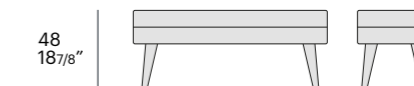

dimensioni / dimensions:

L 122 P 46 cm
W 48" D 18 1/8"

sfoderabile / removable cover