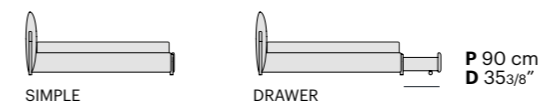

basamenti disponibili / available bases: