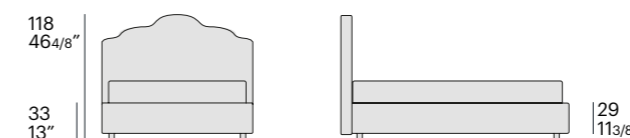

153 x 203	60" x 80"	Q ueen size
193 x 203	76" x 80"	K ing size

cuciture disponibili / available seams:

nervetto coda di topo / piping coda di topo
ribattitura chiusa / flat fell seam

h.29 cm

dimensioni / dimensions: