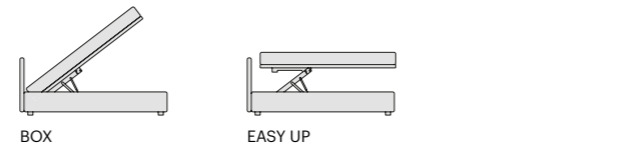

cilindro vasetto tubino lamina

BOX EASY UP

h.29 cm