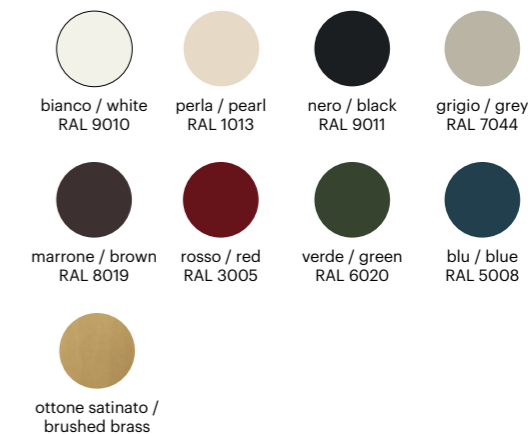

finiture / finishes:

solo per accessori / accessories only

solo per gambe / legs only

non sfoderabile / not removable cover