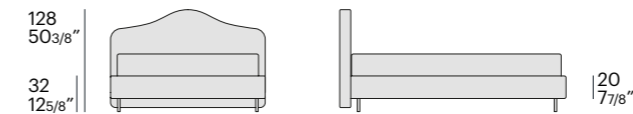

Vanity bed with skirt, Matala 3017 upholstery.

Beige 02 + rosa antico 61 bed linen, Tana Lin blanket, Marluch 02 cushion.

vanity

h.20 cm

dimensioni / dimensions:

L 108 P 218 cm W 42 4/8" D 85 7/8"	L 168 P 218 cm W 66 1/8" D 85 7/8"	F. L 153 P 208 cm W 60 2/8" D 81 7/8"
L 118 P 218 cm W 46 4/8" D 85 7/8"	L 178 P 218 cm W 70 1/8" D 85 7/8"	Q. L 171 P 221 cm W 67 3/8" D 87"
L 138 P 218 cm W 54 3/8" D 85 7/8"	L 188 P 218 cm W 74" D 85 7/8"	K. L 211 P 221 cm W 83 1/8" D 87"
L 153 P 208 cm W 60 2/8" D 81 7/8"	L 198 P 218 cm W 78" D 85 7/8"	
L 158 P 218 cm W 62 2/8" D 85 7/8"	L 208 P 218 cm W 81 7/8" D 85 7/8"	

pedini disponibili / available feet:

basamenti disponibili / available bases:

predisposto per materassi / for mattresses:

90 x 200	35 3/8" x 78 6/8"	
100 x 200	39 3/8" x 78 6/8"	
120 x 200	47 2/8" x 78 6/8"	
135 x 190	53 1/8" x 75"	
140 x 200	55 1/8" x 78 6/8"	
150 x 200	59" x 78 6/8"	
160 x 200	63" x 78 6/8"	
170 x 200	66 7/8" x 78 6/8"	
180 x 200	70 7/8" x 78 6/8"	
190 x 200	74 6/8" x 78 6/8"	
137 x 190	54" x 75"	Full double size
153 x 203	60" x 80"	Queen size
193 x 203	76" x 80"	King size

h.29 cm

dimensioni / dimensions:

L 108 P 218 cm W 42 4/8" D 85 7/8"	L 168 P 218 cm W 66 1/8" D 85 7/8"	F. L 153 P 208 cm W 60 2/8" D 81 7/8"
L 118 P 218 cm W 46 4/8" D 85 7/8"	L 178 P 218 cm W 70 1/8" D 85 7/8"	Q. L 171 P 221 cm W 67 3/8" D 87"
L 138 P 218 cm W 54 3/8" D 85 7/8"	L 188 P 218 cm W 74" D 85 7/8"	K. L 211 P 221 cm W 83 1/8" D 87"
L 153 P 208 cm W 60 2/8" D 81 7/8"	L 198 P 218 cm W 78" D 85 7/8"	
L 158 P 218 cm W 62 2/8" D 85 7/8"	L 208 P 218 cm W 81 7/8" D 85 7/8"	