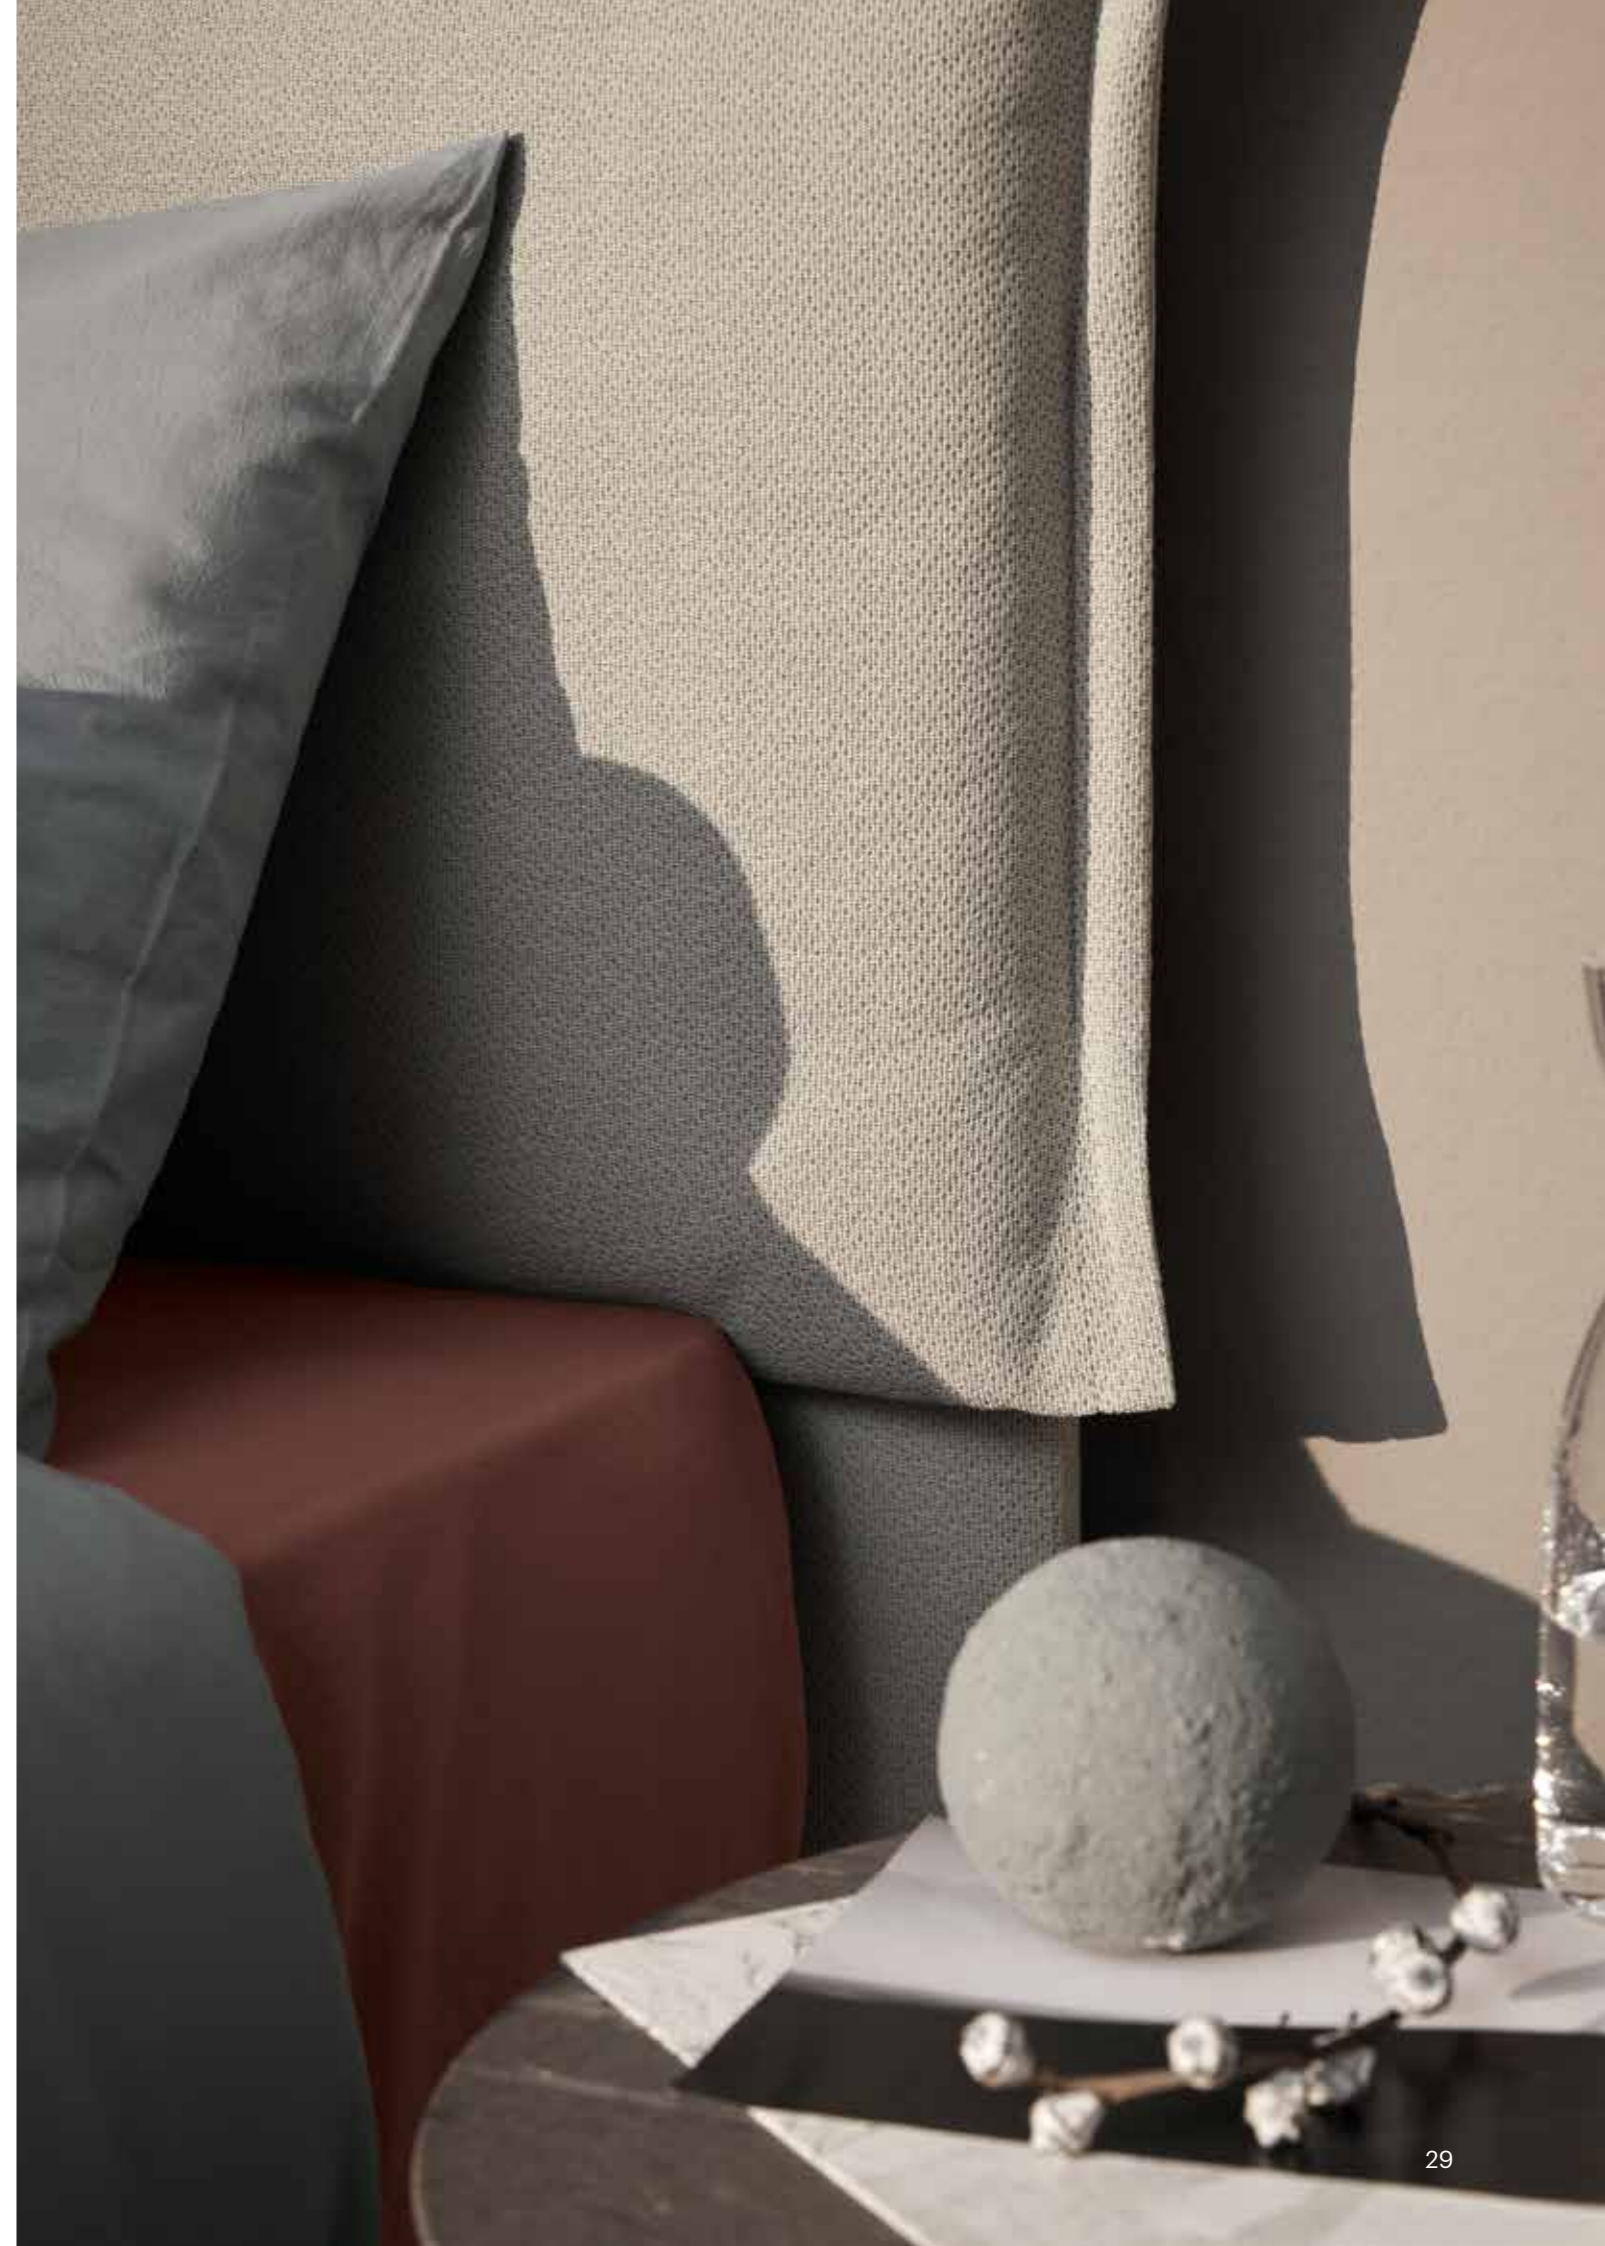

iorca

design bolzan LAB

Nelle forme e nelle cuciture, i cuscini della testata di lorca ricordano un abito di moda, esprimendo a prima vista tutta la sartorialità e la cura del dettaglio di questa realizzazione, capace di creare un'atmosfera unica e avvolgente nella camera da letto.

Letto lorca, rivestimento Virgolo 85, piedini cilindro laccato ral 7044.

Lenzuola azzurro polvere 71 + lampone 53, coperta Tana Prusse, cuscino Parigi 617.

In terms of shape and stitching, the lorca headboard cushions are reminiscent of a trendy outfit. At first glance all the tailoring and attention to detail of this creation are expressed, capable of creating a unique and enveloping atmosphere in the bedroom.

lorca bed, Virgolo 85 upholstery, ral 7044 lacquered cilindro feet.

Azzurro polvere 71 + lampone 53 bed linen, Tana Prusse blanket, Parigi 617 cushion.