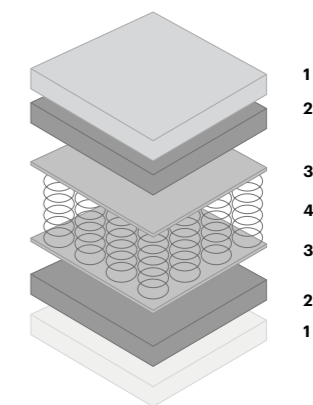

1. 1: rivestimento + imbottitura climatizzata, anallergica e antiacaro (100%poliestere) / lining + climate control, hypoallergenic and anti-mite padding (100% polyester)
2. 2: espanso traspirante D35 / D35 breathable padding
3. 3: feltro / felt
4. 4: molleggio h. 8cm composto da 200 a 400 molle tradizionali biconiche in acciaio al carbonio Ø 2,2mm accoppiato a sistema box / from 200 to 400 8 cm high Bonnel springs made of steel Ø 2,2 mm

materassi disponibili / available mattresses	80x190	314/8"x746/8"
	80x200	314/8"x786/8"
	90x190	353/8"x746/8"
	90x200	353/8"x786/8"

materassi certificati privi di sostanze dannose / certified materials free of harmful substances

materassi che rispettano l'ambiente / materials that respect the environment

macchinari di produzione sicuri e che rispettano l'ambiente / safe and environmentally friendly production machinery

alta qualità costruttiva / high quality of construction

materiale ignifugo / fireproof material