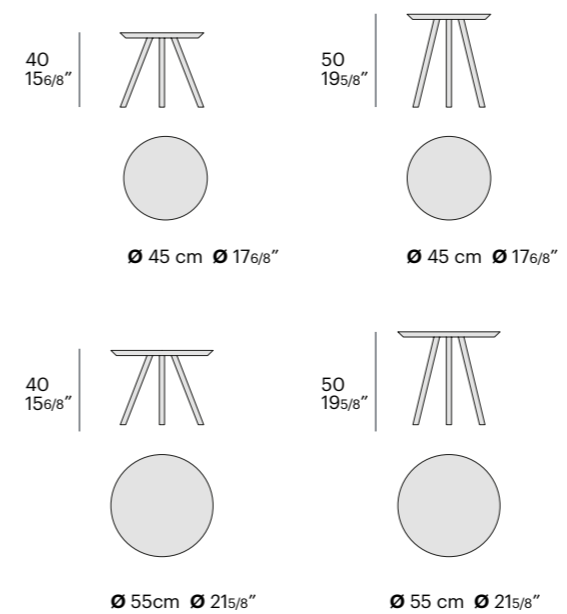

dimensioni / dimensions: