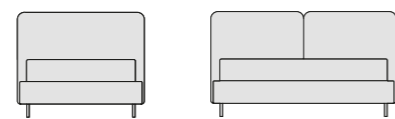

suddivisione testata / headboard subdivision

testata per letti singoli 90 120	testata per letti matrimoniali 135 137 150 153 160 170 180 190 193
single bed headboard 35 3/8" 47 2/8"	dual bed headboard 53 1/8" 54" 59" 60" 63" 66 7/8" 70 7/8" 74 6/8" 76"