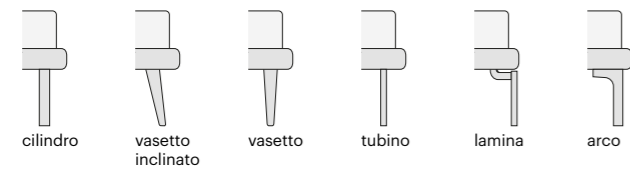

lorca bed, Virgolo 85 upholstery, ral 7044 lacquered cilindro feet.

Azzurro polvere 71 + lampone 53 bed linen, Tana Prusse blanket, Parigi 617 cushion.

iorca

h.9 cm

dimensioni / dimensions:

L 108 P 215 cm W 42 4/8" D 84 5/8"	L 168 P 215 cm W 66 1/8" D 84 5/8"	F. L 153 P 205 cm W 60 D 80 6/8"
L 118 P 215 cm W 46 4/8" D 84 5/8"	L 178 P 215 cm W 70 1/8" D 84 5/8"	Q. L 168 P 215 cm W 66 1/8" D 84 5/8"
L 138 P 215 cm W 54 3/8" D 84 5/8"	L 188 P 215 cm W 74" D 84 5/8"	K. L 208 P 215 cm W 81 7/8" D 84 5/8"
L 153 P 205 cm W 60 D 80 6/8"	L 198 P 215 cm W 78" D 84 5/8"	
L 158 P 215 cm W 62 2/8" D 84 5/8"	L 208 P 215 cm W 81 7/8" D 84 5/8"	

pedini disponibili / available feet:

predisposto per materassi / for mattresses:

90 x 200	35 3/8" x 78 6/8"	
100 x 200	39 3/8" x 78 6/8"	
120 x 200	47 2/8" x 78 6/8"	
135 x 190	53 1/8" x 75"	
140 x 200	55 1/8" x 78 6/8"	
150 x 200	59" x 78 6/8"	
160 x 200	63" x 78 6/8"	
170 x 200	66 7/8" x 78 6/8"	
180 x 200	70 7/8" x 78 6/8"	
190 x 200	74 6/8" x 78 6/8"	
137 x 190	54" x 75"	Full double size
153 x 203	60" x 80"	Queen size
193 x 203	76" x 80"	King size

h.20 cm

dimensioni / dimensions:

L 108 P 219 cm W 42 4/8" D 86 2/8"	L 168 P 219 cm W 66 1/8" D 86 2/8"	F. L 153 P 209 cm W 60 D 82 2/8"
L 118 P 219 cm W 46 4/8" D 86 2/8"	L 178 P 219 cm W 70 1/8" D 86 2/8"	Q. L 171 P 222 cm W 67 3/8" D 87 3/8"
L 138 P 219 cm W 54 3/8" D 86 2/8"	L 188 P 219 cm W 74" D 86 2/8"	K. L 211 P 222 cm W 83 1/8" D 87 3/8"
L 153 P 209 cm W 60 D 82 2/8"	L 198 P 219 cm W 78" D 86 2/8"	
L 158 P 219 cm W 62 2/8" D 86 2/8"	L 208 P 219 cm W 81 7/8" D 86 2/8"	