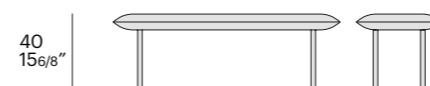

dimensioni / dimensions:

L 122 P 46 cm
W 48" D 18 1/8"

finiture / finishes:

sfoderabile / removable cover

corolle

design bolzan LAB

Panca che richiama con il disegno delle sue impunture lo stile del letto Corolle e ne completa la collezione. Disponibile anche nella versione liscia senza decoro.