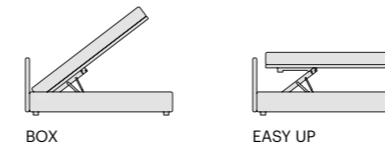

predisposto per materassi / for mattresses:

120 x 200	47 2/8" x 78 6/8"
150 x 200	59" x 78 6/8"
160 x 200	63" x 78 6/8"
170 x 200	66 7/8" x 78 6/8"
180 x 200	70 7/8" x 78 6/8"
190 x 200	74 6/8" x 78 6/8"

153 x 203	60" x 80"	Queen size
193 x 203	76" x 80"	King size

h.29 cm