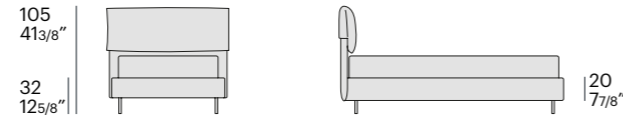

h.29 cm

dimensioni / dimensions:

L 110 P 221 cm W 43 2/8" D 87"	L 180 P 221 cm W 70 7/8" D 87"	F. L 155 P 211 cm W 61" D 83 1/8"
L 140 P 221 cm W 55 1/8" D 87"	L 190 P 221 cm W 74 6/8" D 87"	Q. L 173 P 224 cm W 68 1/8" D 88 2/8"
L 155 P 211 cm W 61" D 83 1/8"	L 200 P 221 cm W 78 6/8" D 87"	K. L 213 P 224 cm W 83 7/8" D 88 2/8"
L 170 P 221 cm W 66 7/8" D 87"	L 210 P 221 cm W 82 5/8" D 87"	

pedini disponibili / available feet:

predisposto per materassi / for mattresses:

90 x 200	35 3/8" x 78 6/8"	
100 x 200	39 3/8" x 78 6/8"	
120 x 200	47 2/8" x 78 6/8"	
135 x 190	53 1/8" x 75"	
140 x 200	55 1/8" x 78 6/8"	
150 x 200	59" x 78 6/8"	
160 x 200	63" x 78 6/8"	
170 x 200	66 7/8" x 78 6/8"	
180 x 200	70 7/8" x 78 6/8"	
190 x 200	74 6/8" x 78 6/8"	
137 x 190	54" x 75"	Full double size
153 x 203	60" x 80"	Queen size
193 x 203	76" x 80"	King size

h.20 cm

dimensioni / dimensions:

L 108 P 219 cm W 42 4/8" D 86 2/8"	L 168 P 219 cm W 66 1/8" D 86 2/8"	F. L 153 P 209 cm W 60 D 82 2/8"
L 118 P 219 cm W 46 4/8" D 86 2/8"	L 178 P 219 cm W 70 1/8" D 86 2/8"	Q. L 171 P 222 cm W 67 3/8" D 87 3/8"
L 138 P 219 cm W 54 3/8" D 86 2/8"	L 188 P 219 cm W 74" D 86 2/8"	K. L 211 P 222 cm W 83 1/8" D 87 3/8"
L 153 P 209 cm W 60 D 82 2/8"	L 198 P 219 cm W 78" D 86 2/8"	
L 158 P 219 cm W 62 2/8" D 86 2/8"	L 208 P 219 cm W 81 7/8" D 86 2/8"	

h.29 cm

dimensioni / dimensions:

L 108 P 219 cm W 42 4/8" D 86 2/8"	L 168 P 219 cm W 66 1/8" D 86 2/8"	F. L 153 P 209 cm W 60 D 82 2/8"
L 118 P 219 cm W 46 4/8" D 86 2/8"	L 178 P 219 cm W 70 1/8" D 86 2/8"	Q. L 171 P 222 cm W 67 3/8" D 87 3/8"
L 138 P 219 cm W 54 3/8" D 86 2/8"	L 188 P 219 cm W 74" D 86 2/8"	K. L 211 P 222 cm W 83 1/8" D 87 3/8"
L 153 P 209 cm W 60 D 82 2/8"	L 198 P 219 cm W 78" D 86 2/8"	
L 158 P 219 cm W 62 2/8" D 86 2/8"	L 208 P 219 cm W 81 7/8" D 86 2/8"	