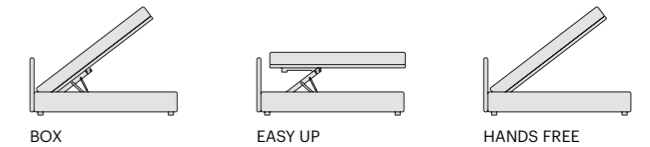

personalizzazioni disponibili / available customizations: