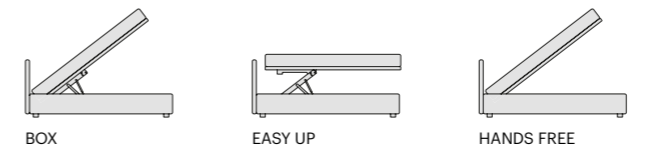

h.29 cm

dimensioni / dimensions:

L 146 P 220 cm W 57 4/8" D 86 5/8"	L 206 P 220 cm W 81 1/8" D 86 5/8"	F. L 181 P 210 cm W 71 2/8" D 82 5/8"
L 166 P 220 cm W 65 3/8" D 86 5/8"	L 216 P 220 cm W 85" D 86 5/8"	Q. L 199 P 223 cm W 78 3/8" D 87 6/8"
L 181 P 220 cm W 71 2/8" D 86 5/8"	L 226 P 220 cm W 89" D 86 5/8"	K. L 239 P 223 cm W 94 1/8" D 87 6/8"
L 186 P 220 cm W 73 2/8" D 86 5/8"	L 236 P 220 cm W 92 7/8" D 86 5/8"	
L 196 P 220 cm W 77 1/8" D 86 5/8"		

pedini disponibili / available feet:

basamenti disponibili / available bases:

versioni disponibili / available versions:

Dimensioni della testata personalizzabili / Customisable headboard sizes
Per dimensioni maggiori di 345cm/135 7/8", la testata deve essere fissata al muro / For sizes larger than 345cm 135 7/8", the headboard must be fixed to the wall.