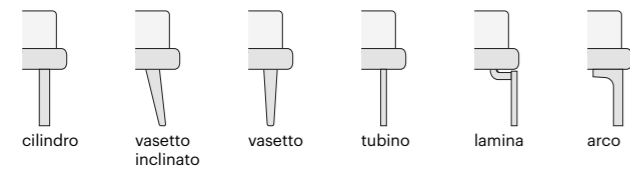

pedini disponibili / available feet: