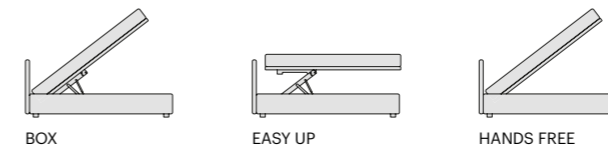

h.29 cm

dimensioni / dimensions:

L 110 P 221 cm W 43 2/8" D 87"	L 180 P 221 cm W 70 7/8" D 87"	F. L 155 P 211 cm W 61" D 83 1/8"
L 140 P 221 cm W 55 1/8" D 87"	L 190 P 221 cm W 74 6/8" D 87"	Q. L 173 P 224 cm W 68 1/8" D 88 2/8"
L 155 P 211 cm W 61" D 83 1/8"	L 200 P 221 cm W 78 6/8" D 87"	K. L 213 P 224 cm W 83 7/8" D 88 2/8"
L 170 P 221 cm W 66 7/8" D 87"	L 210 P 221 cm W 82 5/8" D 87"	

pedini disponibili / available feet:

basamenti disponibili / available bases:

cuciture disponibili / available seams:

ribattitura chiusa / flat fell seam ricamo aperta / edge embroidery

iorca

design bolzan LAB