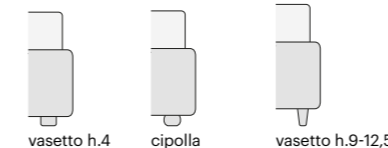

pedini disponibili / available feet: