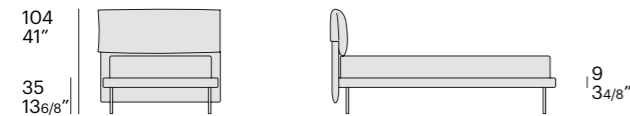

h.29 cm

dimensioni / dimensions:

L 110 P 221 cm W 43 2/8" D 87"	L 180 P 221 cm W 70 7/8" D 87"	F. L 155 P 211 cm W 61" D 83 1/8"
L 140 P 221 cm W 55 1/8" D 87"	L 190 P 221 cm W 74 6/8" D 87"	Q. L 173 P 224 cm W 68 1/8" D 88 2/8"
L 155 P 211 cm W 61" D 83 1/8"	L 200 P 221 cm W 78 6/8" D 87"	K. L 213 P 224 cm W 83 7/8" D 88 2/8"
L 170 P 221 cm W 66 7/8" D 87"	L 210 P 221 cm W 82 5/8" D 87"	

lorca bed, Virgolo 85 upholstery, ral 7044 lacquered cilindro feet.

Azzurro polvere 71 + lampone 53 bed linen, Tana Prusse blanket, Parigi 617 cushion.

iorca

h.9 cm

dimensioni / dimensions:

L 108 P 215 cm W 42 4/8" D 84 5/8"	L 168 P 215 cm W 66 1/8" D 84 5/8"	F. L 153 P 205 cm W 60 D 80 6/8"
L 118 P 215 cm W 46 4/8" D 84 5/8"	L 178 P 215 cm W 70 1/8" D 84 5/8"	Q. L 168 P 215 cm W 66 1/8" D 84 5/8"
L 138 P 215 cm W 54 3/8" D 84 5/8"	L 188 P 215 cm W 74" D 84 5/8"	K. L 208 P 215 cm W 81 7/8" D 84 5/8"
L 153 P 205 cm W 60 D 80 6/8"	L 198 P 215 cm W 78" D 84 5/8"	
L 158 P 215 cm W 62 2/8" D 84 5/8"	L 208 P 215 cm W 81 7/8" D 84 5/8"	

pedini disponibili / available feet:

predisposto per materassi / for mattresses:

90 x 200	35 3/8" x 78 6/8"	
100 x 200	39 3/8" x 78 6/8"	
120 x 200	47 2/8" x 78 6/8"	
135 x 190	53 1/8" x 75"	
140 x 200	55 1/8" x 78 6/8"	
150 x 200	59" x 78 6/8"	
160 x 200	63" x 78 6/8"	
170 x 200	66 7/8" x 78 6/8"	
180 x 200	70 7/8" x 78 6/8"	
190 x 200	74 6/8" x 78 6/8"	
137 x 190	54" x 75"	Full double size
153 x 203	60" x 80"	Queen size
193 x 203	76" x 80"	King size

h.20 cm

dimensioni / dimensions:

L 108 P 219 cm W 42 4/8" D 86 2/8"	L 168 P 219 cm W 66 1/8" D 86 2/8"	F. L 153 P 209 cm W 60 D 82 2/8"
L 118 P 219 cm W 46 4/8" D 86 2/8"	L 178 P 219 cm W 70 1/8" D 86 2/8"	Q. L 171 P 222 cm W 67 3/8" D 87 3/8"
L 138 P 219 cm W 54 3/8" D 86 2/8"	L 188 P 219 cm W 74" D 86 2/8"	K. L 211 P 222 cm W 83 1/8" D 87 3/8"
L 153 P 209 cm W 60 D 82 2/8"	L 198 P 219 cm W 78" D 86 2/8"	
L 158 P 219 cm W 62 2/8" D 86 2/8"	L 208 P 219 cm W 81 7/8" D 86 2/8"	