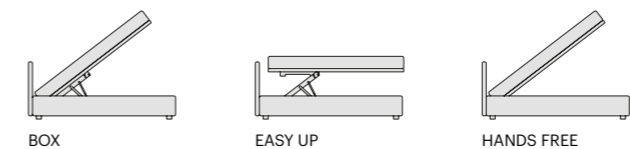

personalizzazioni disponibili / available customizations: