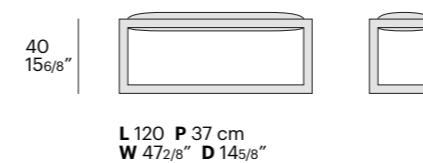

dimensioni / dimensions: