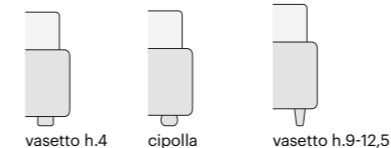

pedini disponibili / available feet:

basamenti disponibili / available bases: