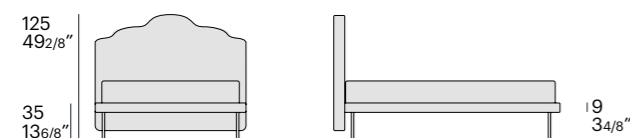

h.29 cm

dimensioni / dimensions:

L 108 P 219 cm W 42 4/8" D 86 2/8"	L 168 P 219 cm W 66 1/8" D 86 2/8"	F. L 153 P 209 cm W 60 D 82 2/8"
L 118 P 219 cm W 46 4/8" D 86 2/8"	L 178 P 219 cm W 70 1/8" D 86 2/8"	Q. L 171 P 222 cm W 67 3/8" D 87 3/8"
L 138 P 219 cm W 54 3/8" D 86 2/8"	L 188 P 219 cm W 74" D 86 2/8"	K. L 211 P 222 cm W 83 1/8" D 87 3/8"
L 153 P 209 cm W 60 D 82 2/8"	L 198 P 219 cm W 78" D 86 2/8"	
L 158 P 219 cm W 62 2/8" D 86 2/8"	L 208 P 219 cm W 81 7/8" D 86 2/8"	

h.29 cm

dimensioni / dimensions:

L 146 P 220 cm W 57 4/8" D 86 5/8"	L 206 P 220 cm W 81 1/8" D 86 5/8"	F. L 181 P 210 cm W 71 2/8" D 82 5/8"
L 166 P 220 cm W 65 3/8" D 86 5/8"	L 216 P 220 cm W 85" D 86 5/8"	Q. L 199 P 223 cm W 78 3/8" D 87 6/8"
L 181 P 220 cm W 71 2/8" D 86 5/8"	L 226 P 220 cm W 89" D 86 5/8"	K. L 239 P 223 cm W 94 1/8" D 87 6/8"
L 186 P 220 cm W 73 2/8" D 86 5/8"	L 236 P 220 cm W 92 7/8" D 86 5/8"	
L 196 P 220 cm W 77 1/8" D 86 5/8"		

The contrasting cord highlights the headboard and enhances the look, enriching the whole ensemble with a detail of high quality craftsmanship.

dafne

h.9 cm

dimensioni / dimensions:

L 135 P 221 cm W 53 1/8" D 87"	L 185 P 221 cm W 72 7/8" D 87"	Q. L 165 P 221 cm W 65" D 87"
L 165 P 221 cm W 65" D 87"	L 195 P 221 cm W 76 6/8" D 87"	K. L 205 P 221 cm W 80 6/8" D 87"
L 175 P 221 cm W 68 7/8" D 87"	L 205 P 221 cm W 80 6/8" D 87"	

pedini disponibili / available feet:

h.20 cm

dimensioni / dimensions:

L 135 P 221 cm W 53 1/8" D 87"	L 185 P 221 cm W 72 7/8" D 87"	Q. L 168 P 223 cm W 66 1/8" D 87 6/8"
L 165 P 221 cm W 65" D 87"	L 195 P 221 cm W 76 6/8" D 87"	K. L 208 P 223 cm W 81 7/8" D 87 6/8"
L 175 P 221 cm W 68 7/8" D 87"	L 205 P 221 cm W 80 6/8" D 87"	