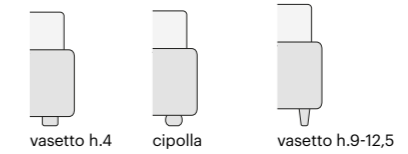

basamenti disponibili / available bases: