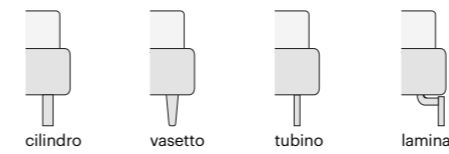

basamenti disponibili / available bases: