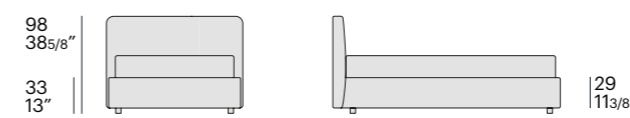

h.20 cm

dimensioni / dimensions:

L 107 P 219 cm W 42 1/8" D 86 2/8"	L 167 P 219 cm W 65 6/8" D 86 2/8"	F. L 152 P 209 cm W 59 7/8" D 82 2/8"
L 117 P 219 cm W 46 1/8" D 86 2/8"	L 177 P 219 cm W 69 5/8" D 86 2/8"	Q. L 170 P 222 cm W 66 7/8" D 87 3/8"
L 137 P 219 cm W 53 7/8" D 86 2/8"	L 187 P 219 cm W 73 5/8" D 86 2/8"	K. L 210 P 222 cm W 82 5/8" D 87 3/8"
L 152 P 209 cm W 59 7/8" D 82 2/8"	L 197 P 219 cm W 77 4/8" D 86 2/8"	
L 157 P 219 cm W 61 6/8" D 86 2/8"	L 207 P 219 cm W 81 4/8" D 86 2/8"	

pedini disponibili / available feet:

basamenti disponibili / available bases:

h.20 cm

dimensioni / dimensions:

L 110 P 221 cm W 43 2/8" D 87"	L 180 P 221 cm W 70 7/8" D 87"	F. L 155 P 211 cm W 61" D 83 1/8"
L 140 P 221 cm W 55 1/8" D 87"	L 190 P 221 cm W 74 6/8" D 87"	Q. L 173 P 224 cm W 68 1/8" D 88 2/8"
L 155 P 211 cm W 61" D 83 1/8"	L 200 P 221 cm W 78 6/8" D 87"	K. L 213 P 224 cm W 83 7/8" D 88 2/8"
L 170 P 221 cm W 66 7/8" D 87"	L 210 P 221 cm W 82 5/8" D 87"	

137 x 190	54" x 75"	Full double size
153 x 203	60" x 80"	Queen size
193 x 203	76" x 80"	King size

suddivisione testata / headboard subdivision

testata per letti singoli 90 120	testata per letti matrimoniali 135 137 150 153 160 170 180 190 193
single bed headboard 35 3/8" 47 2/8"	dual bed headboard 53 1/8" 54" 59" 60" 63" 66 7/8" 70 7/8" 74 6/8" 76"

h.29 cm

dimensioni / dimensions:

L 110 P 221 cm W 43 2/8" D 87"	L 180 P 221 cm W 70 7/8" D 87"	F. L 155 P 211 cm W 61" D 83 1/8"
L 140 P 221 cm W 55 1/8" D 87"	L 190 P 221 cm W 74 6/8" D 87"	Q. L 173 P 224 cm W 68 1/8" D 88 2/8"
L 155 P 211 cm W 61" D 83 1/8"	L 200 P 221 cm W 78 6/8" D 87"	K. L 213 P 224 cm W 83 7/8" D 88 2/8"
L 170 P 221 cm W 66 7/8" D 87"	L 210 P 221 cm W 82 5/8" D 87"	