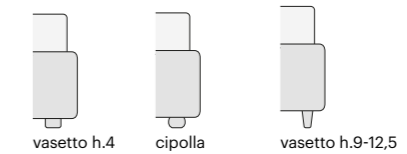

basamenti disponibili / available bases: