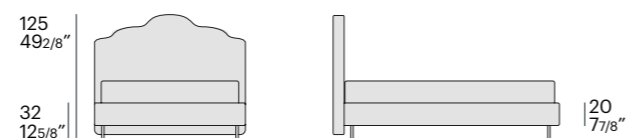

h.20 cm

dimensioni / dimensions:

L 146 P 220 cm W 57 4/8" D 86 5/8"	L 206 P 220 cm W 81 1/8" D 86 5/8"	F. L 181 P 210 cm W 71 2/8" D 82 5/8"
L 166 P 220 cm W 65 3/8" D 86 5/8"	L 216 P 220 cm W 85" D 86 5/8"	Q. L 199 P 223 cm W 78 3/8" D 87 6/8"
L 181 P 220 cm W 71 2/8" D 86 5/8"	L 226 P 220 cm W 89" D 86 5/8"	K. L 239 P 223 cm W 94 1/8" D 87 6/8"
L 186 P 220 cm W 73 2/8" D 86 5/8"	L 236 P 220 cm W 92 7/8" D 86 5/8"	
L 196 P 220 cm W 77 1/8" D 86 5/8"		

h.29 cm

dimensioni / dimensions:

L 146 P 220 cm W 57 4/8" D 86 5/8"	L 206 P 220 cm W 81 1/8" D 86 5/8"	F. L 181 P 210 cm W 71 2/8" D 82 5/8"
L 166 P 220 cm W 65 3/8" D 86 5/8"	L 216 P 220 cm W 85" D 86 5/8"	Q. L 199 P 223 cm W 78 3/8" D 87 6/8"
L 181 P 220 cm W 71 2/8" D 86 5/8"	L 226 P 220 cm W 89" D 86 5/8"	K. L 239 P 223 cm W 94 1/8" D 87 6/8"
L 186 P 220 cm W 73 2/8" D 86 5/8"	L 236 P 220 cm W 92 7/8" D 86 5/8"	
L 196 P 220 cm W 77 1/8" D 86 5/8"		

The contrasting cord highlights the headboard and enhances the look, enriching the whole ensemble with a detail of high quality craftsmanship.

dafne

h.9 cm

dimensioni / dimensions:

L 135 P 221 cm W 53 1/8" D 87"	L 185 P 221 cm W 72 7/8" D 87"	Q. L 165 P 221 cm W 65" D 87"
L 165 P 221 cm W 65" D 87"	L 195 P 221 cm W 76 6/8" D 87"	K. L 205 P 221 cm W 80 6/8" D 87"
L 175 P 221 cm W 68 7/8" D 87"	L 205 P 221 cm W 80 6/8" D 87"	

pedini disponibili / available feet:

h.20 cm

dimensioni / dimensions:

L 135 P 221 cm W 53 1/8" D 87"	L 185 P 221 cm W 72 7/8" D 87"	Q. L 168 P 223 cm W 66 1/8" D 87 6/8"
L 165 P 221 cm W 65" D 87"	L 195 P 221 cm W 76 6/8" D 87"	K. L 208 P 223 cm W 81 7/8" D 87 6/8"
L 175 P 221 cm W 68 7/8" D 87"	L 205 P 221 cm W 80 6/8" D 87"	