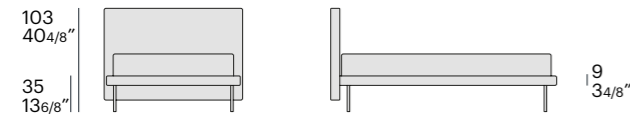

L 107 P 216 cm W 42 1/8" D 85"	L 167 P 216 cm W 65 6/8" D 85"	F. L 152 P 206 cm W 59 7/8" D 81 1/8"
L 117 P 216 cm W 46 1/8" D 85"	L 177 P 216 cm W 69 5/8" D 85"	Q. L 167 P 216 cm W 65 6/8" D 85"
L 137 P 216 cm W 53 7/8" D 85"	L 187 P 216 cm W 73 5/8" D 85"	K. L 207 P 216 cm W 81 4/8" D 85"
L 152 P 206 cm W 59 7/8" D 81 1/8"	L 197 P 216 cm W 77 4/8" D 85"	
L 157 P 216 cm W 61 6/8" D 85"	L 207 P 216 cm W 81 4/8" D 85"