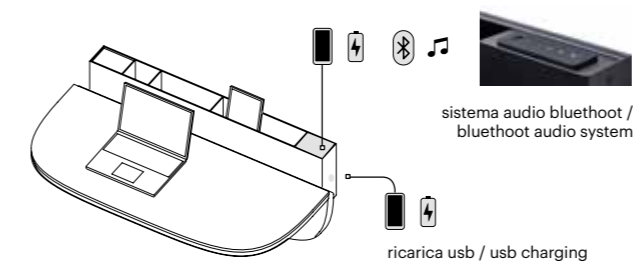

video dune
dune video

non sfoderabile / not removable cover

flag

design ruga.perissinotto

Flag è un elegante scrittoio beauty caratterizzato da una struttura in noce con pannello di fondo imbottito. Come per il resto della collezione, è possibile personalizzare il beauty: sono disponibili uno specchio, un vassoio girevole, i cassettini rivestiti con divisorio porta gioie e portanelli.