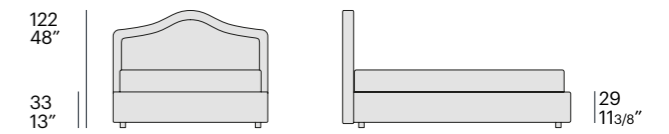

h.29 cm

dimensioni / dimensions:

L 108 P 218 cm W 42 4/8" D 85 7/8"	L 168 P 218 cm W 66 1/8" D 85 7/8"	F. L 153 P 208 cm W 60 2/8" D 81 7/8"
L 118 P 218 cm W 46 4/8" D 85 7/8"	L 178 P 218 cm W 70 1/8" D 85 7/8"	Q. L 171 P 221 cm W 67 3/8" D 87"
L 138 P 218 cm W 54 3/8" D 85 7/8"	L 188 P 218 cm W 74" D 85 7/8"	K. L 211 P 221 cm W 83 1/8" D 87"
L 153 P 208 cm W 60 2/8" D 81 7/8"	L 198 P 218 cm W 78" D 85 7/8"	
L 158 P 218 cm W 62 2/8" D 85 7/8"	L 208 P 218 cm W 81 7/8" D 85 7/8"	

Capri bed, Azalea 112 upholstery, Azalea 112 upholstered h 12,5 cilindro feet Azzurro polvere 71 bed linen, Tana Lin blanket, Kvadrat raas 562 cushion.

capri

h.20 cm

dimensioni / dimensions:

L 138 P 216 cm W 54 3/8" D 85"	L 188 P 216 cm W 74" D 85"	Q. L 171 P 219 cm W 67 3/8" D 86 2/8"
L 168 P 216 cm W 66 1/8" D 85"	L 198 P 216 cm W 78" D 85"	K. L 211 P 219 cm W 83 1/8" D 86 2/8"
L 178 P 216 cm W 70 1/8" D 85"	L 208 P 216 cm W 81 7/8" D 85"	

piedini disponibili / available feet:

basamenti disponibili / available bases:

predisposto per materassi / for mattresses:

120 x 200	47 2/8" x 78 6/8"
150 x 200	59" x 78 6/8"
160 x 200	63" x 78 6/8"
170 x 200	66 7/8" x 78 6/8"
180 x 200	70 7/8" x 78 6/8"
190 x 200	74 6/8" x 78 6/8"

153 x 203	60" x 80"	Queen size
193 x 203	76" x 80"	King size

h.29 cm

dimensioni / dimensions:

L 138 P 216 cm W 54 3/8" D 85"	L 188 P 216 cm W 74" D 85"	Q. L 171 P 219 cm W 67 3/8" D 86 2/8"
L 168 P 216 cm W 66 1/8" D 85"	L 198 P 216 cm W 78" D 85"	K. L 211 P 219 cm W 83 1/8" D 86 2/8"
L 178 P 216 cm W 70 1/8" D 85"	L 208 P 216 cm W 81 7/8" D 85"	