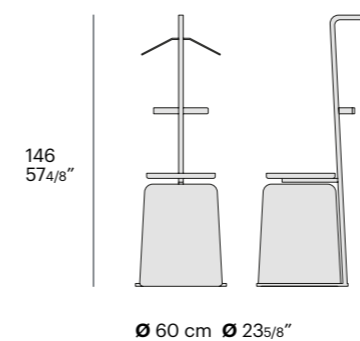

dimensioni / dimensions: