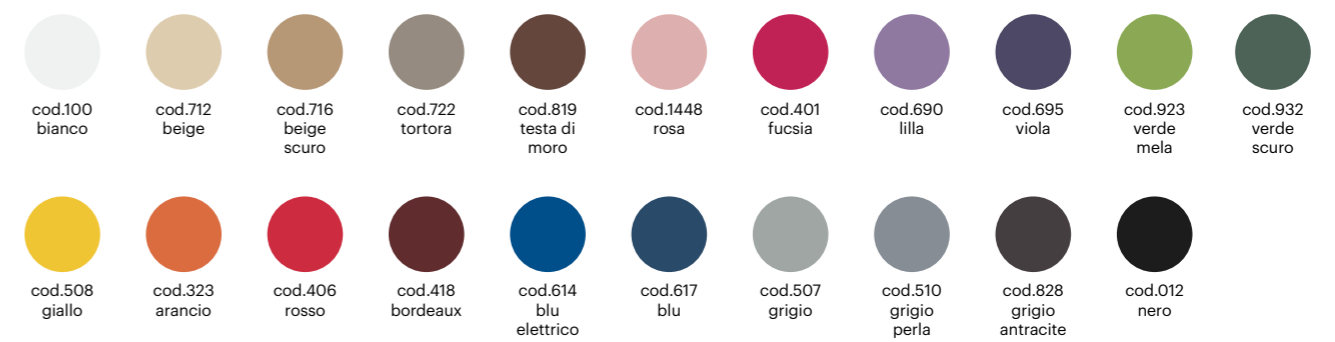

filati disponibili / available yarns: