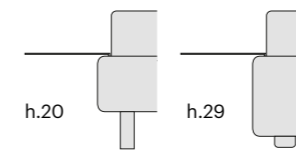

slim

design bolzan LAB

Slim è un ripiano dalla forma essenziale, che appare come naturale estensione del letto, senza comprometterne l'estetica. È applicabile a tutti i giroletti in abete di altezza 20-29 cm

Slim is a shelf with an essential shape, which appears as a natural extension of the bed, without compromising on aesthetics. It is applicable to all wood bed frames with a height of 20-29 cm.

dimensioni / dimensions:

L 46 P 36 cm
W 18 1/8" D 14 1/8"

disponibile per / only for

finiture / finishes: